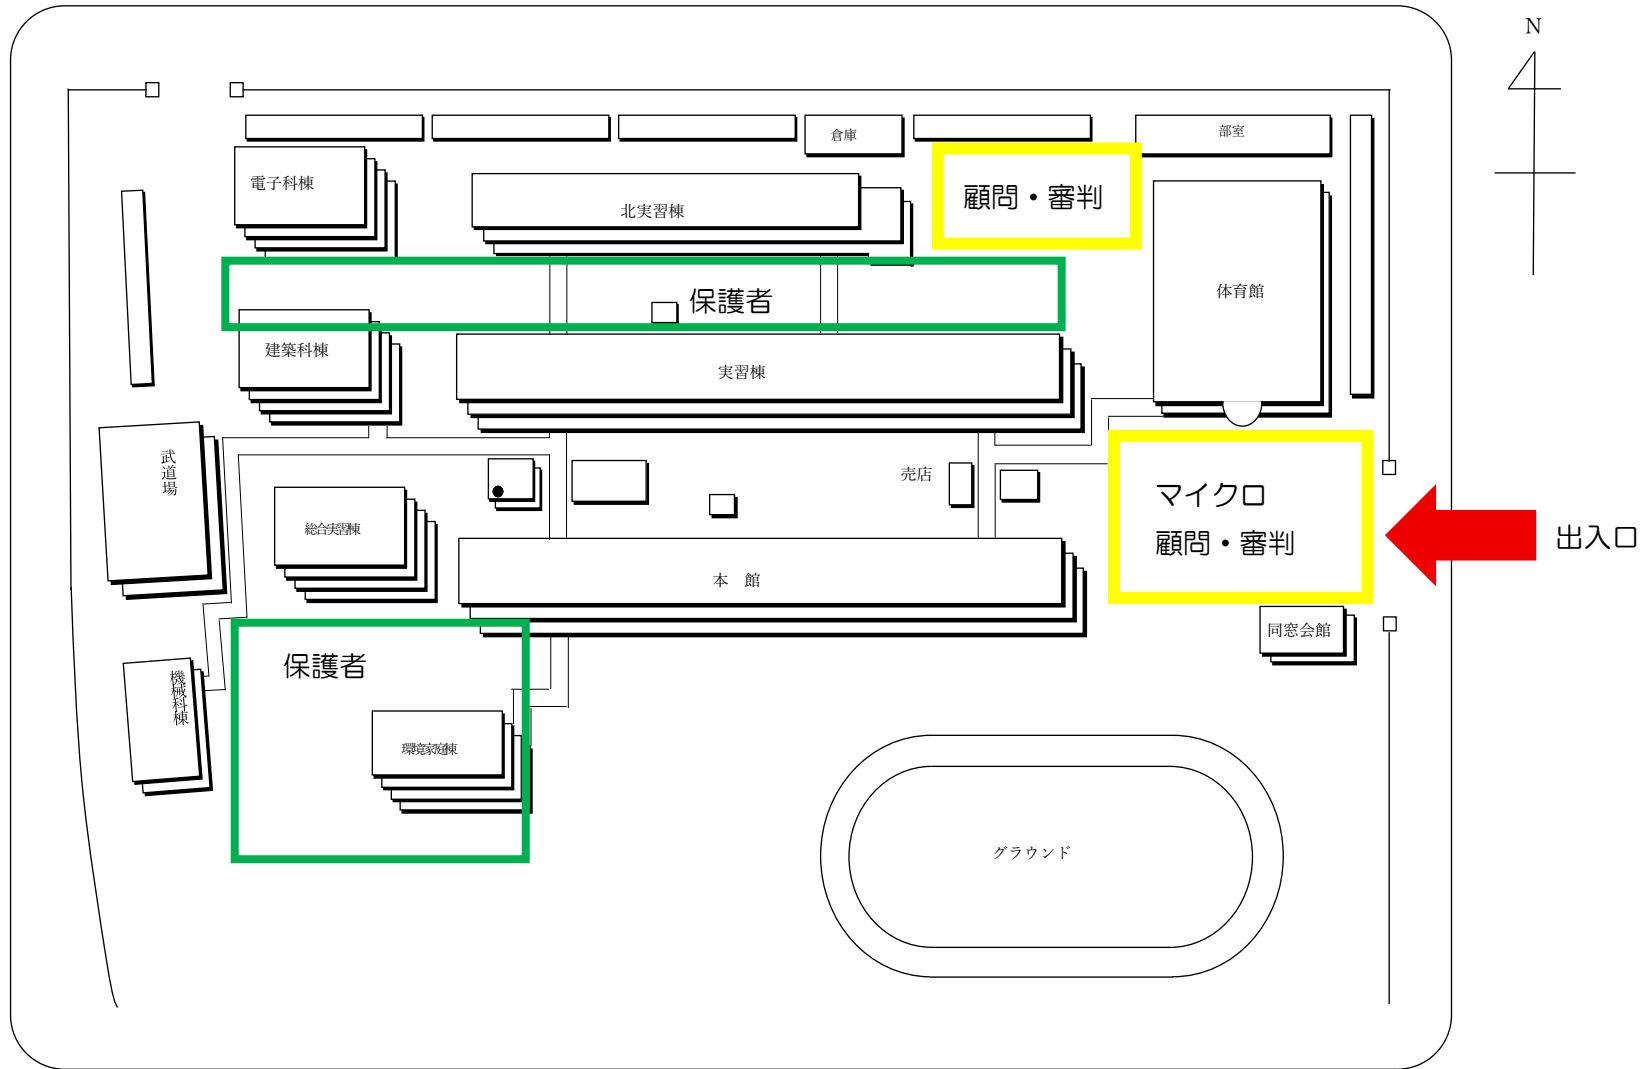

4 教室配置図

 生徒更衣場所 選択1：大垣南・多治見 選択2：斐太・県岐阜商

会議室：岐阜・郡上

多目的：岐阜工業・可児・土岐商業・岐阜城北・加茂

 救護・審判更衣室

 マイクロバス・顧問・審判

 保護者駐車場

◎生徒の各教室の移動には体育館2階から渡り廊下を使用し、
本館へ入ってください。

注意事項

- ※ 本校は一部を除き、原則土足です！
- ※ 教室にはごみを置いていかないようご協力ください！！
- ※ 貴重品などの管理は、各自でお願いいたします。
- ※ **周辺の商業施設に車を止めないようお願いいたします！！**