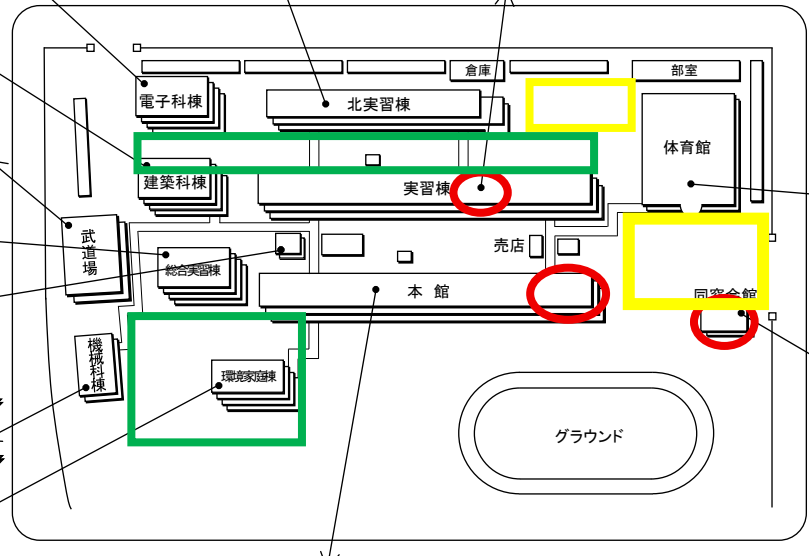

4 教室配置図

 生徒更衣場所 選択1：大垣南・多治見 選択2：斐太・県岐阜商

会議室：岐阜・郡上

多目的：岐阜工業・可児・土岐商業・岐阜城北・加茂

 救護・審判更衣室

 マイクロバス・顧問・審判

 保護者駐車場

◎生徒の各教室の移動には体育館2階から渡り廊下を使用し、
本館へ入ってください。

注意事項

- ※ 本校は一部を除き、原則土足です！
- ※ 教室にはごみを置いていかないようご協力ください！！
- ※ 貴重品などの管理は、各自でお願いいたします。
- ※ **周辺の商業施設に車を止めないようお願いいたします！！**