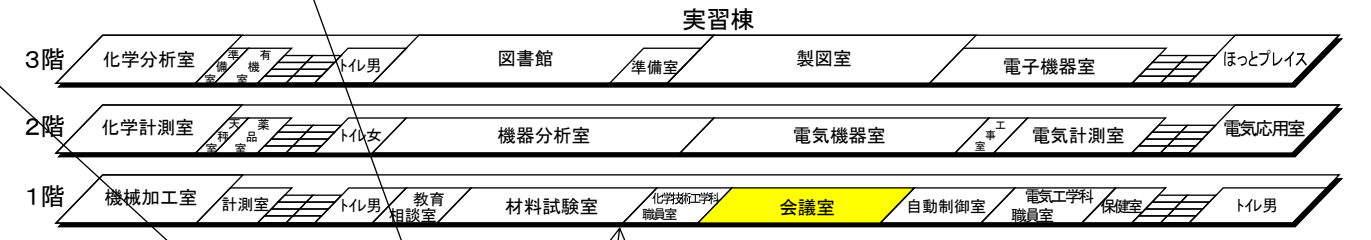

4 教室配置図

 生徒更衣場所 選択1：大垣南・多治見 選択2：斐太・県岐阜商

会議室：岐阜・郡上

多目的：岐阜工業・可児・土岐商業・岐阜城北・加茂

 救護・審判更衣室

 マイクロバス・顧問・審判

 保護者駐車場

◎生徒の各教室の移動には体育館2階から渡り廊下を使用し、
本館へ入ってください。