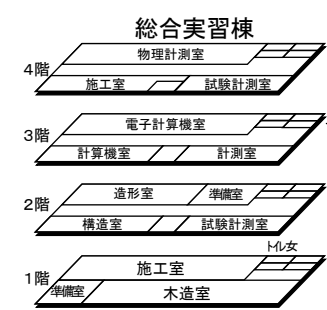

4 教室配置図

 生徒更衣場所 選択1：大垣南・多治見 選択2：斐太・県岐阜商

会議室：岐阜・郡上

多目的：岐阜工業・可児・土岐商業・岐阜城北・加茂

 救護・審判更衣室

 マイクロバス・顧問・審判

 保護者駐車場

◎生徒の各教室の移動には体育館2階から渡り廊下を使用し、
本館へ入ってください。