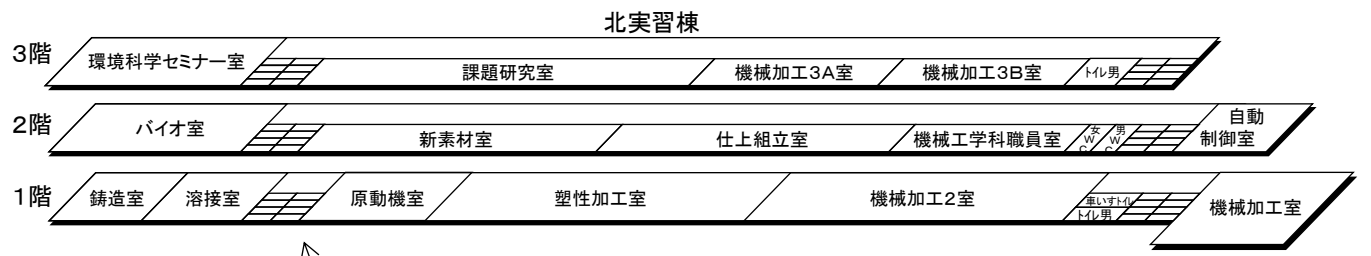

4 教室配置図

 生徒更衣場所 選択1：大垣南・多治見 選択2：斐太・県岐阜商

会議室：岐阜・郡上

多目的：岐阜工業・可児・土岐商業・岐阜城北・加茂

 救護・審判更衣室

 マイクロバス・顧問・審判

 保護者駐車場

◎生徒の各教室の移動には体育館2階から渡り廊下を使用し、
本館へ入ってください。