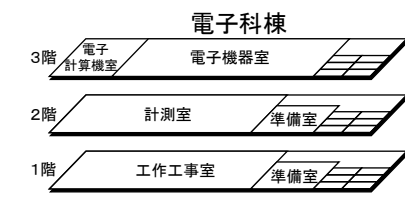

4 教室配置図

 生徒更衣場所 選択1：大垣南・多治見 選択2：斐太・県岐阜商

会議室：岐阜・郡上

多目的：岐阜工業・可児・土岐商業・岐阜城北・加茂

 救護・審判更衣室

 マイクロバス・顧問・審判

 保護者駐車場

◎生徒の各教室の移動には体育館2階から渡り廊下を使用し、
本館へ入ってください。