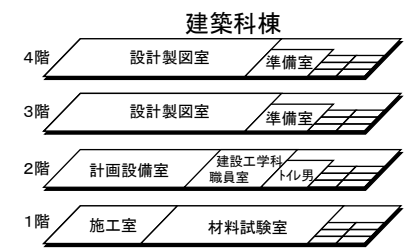

4 教室配置図

 生徒更衣場所 選択1：大垣南・多治見 選択2：斐太・県岐阜商

会議室：岐阜・郡上

多目的：岐阜工業・可児・土岐商業・岐阜城北・加茂

 救護・審判更衣室

 マイクロバス・顧問・審判

 保護者駐車場

◎生徒の各教室の移動には体育館2階から渡り廊下を使用し、
本館へ入ってください。