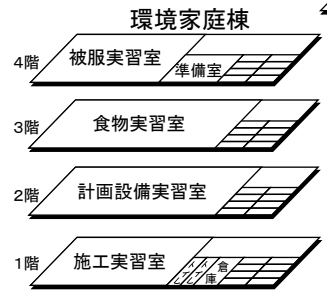

4 教室配置図

 生徒更衣場所 選択1：大垣南・多治見 選択2：斐太・県岐阜商

会議室：岐阜・郡上

多目的：岐阜工業・可児・土岐商業・岐阜城北・加茂

 救護・審判更衣室

 マイクロバス・顧問・審判

 保護者駐車場

◎生徒の各教室の移動には体育館2階から渡り廊下を使用し、
本館へ入ってください。