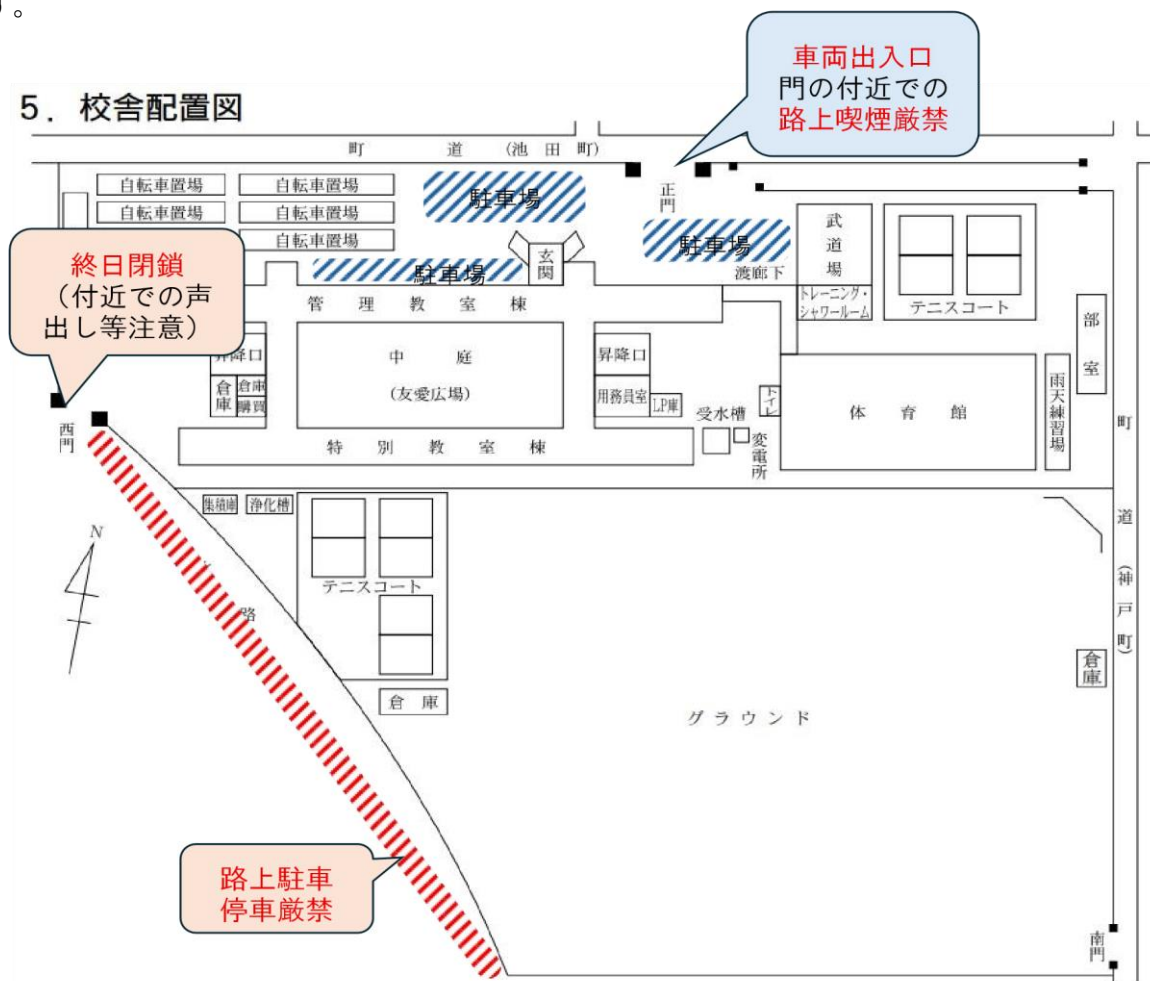

# 休日に池田高校へ来校されるみなさんへ

学校長

以下の点について徹底してください。

1. 土日祝日は正門のみを開放します。

(西門は閉鎖しますので利用しないでください。詳しくは下の校舎配置図をご覧ください。)

2. 周辺道路、特に西門付近や学校敷地沿い、学校西の川沿いへの路上駐車は厳禁です。

3. 敷地内、および門付近での喫煙は絶対におやめください。

4. 休日に夜勤明け等でお休みされている方がみえます。特に西門付近でのランニングや声出し、大きな声での会話はしないでください。ランニングや声出しは体育館周辺のみにしてください。

5. 体育館が狭いため、応援・観戦は2階ギャラリーのみとします。部員の保護者の方優先でお願いします。

## 5. 校舎配置図

【更衣・待機場所について】

男子：体育館北の武道場、女子：管理教室棟2階 207、208 教室を使用してください。