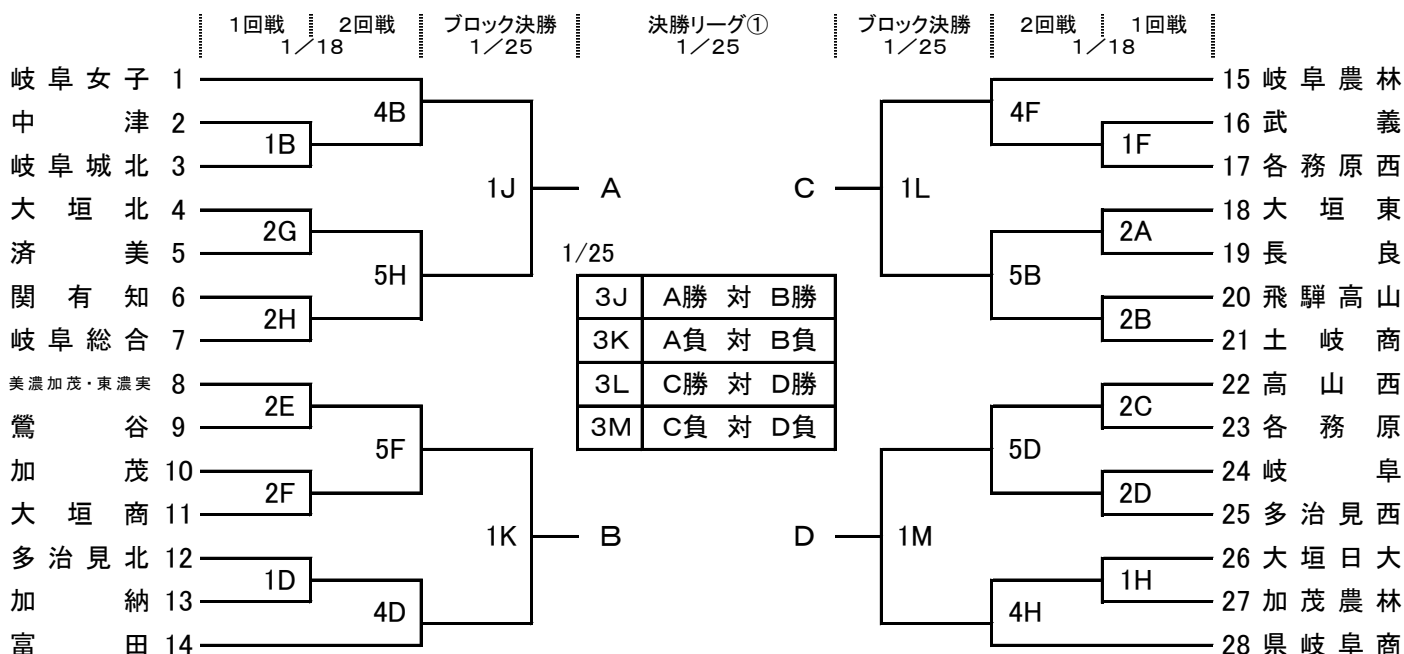

組合せ

1/18(土) A・B: 岐阜市北西部体育館 C・D: 恵那市まきがね公園体育館 E・F: 大垣養老高校 G・H: 加茂農林高校
 1/25(土) J・K: 大垣市総合体育館 L・M: 恵那市まきがね公園体育館 2/1(土) N・P: OKBぎふ清流アリーナ

【男子】

【女子】

決勝リーグ②③	女子	男子		女子	男子
2/1	9:30	11:10	12:50	14:30	16:10
Nコート	AB勝者対CD敗者	AB勝者対CD敗者	男子5決	AB勝者対CD勝者	AB勝者対CD勝者
Pコート	AB敗者対CD勝者	AB敗者対CD勝者	女子5決	AB敗者対CD敗者	AB敗者対CD敗者