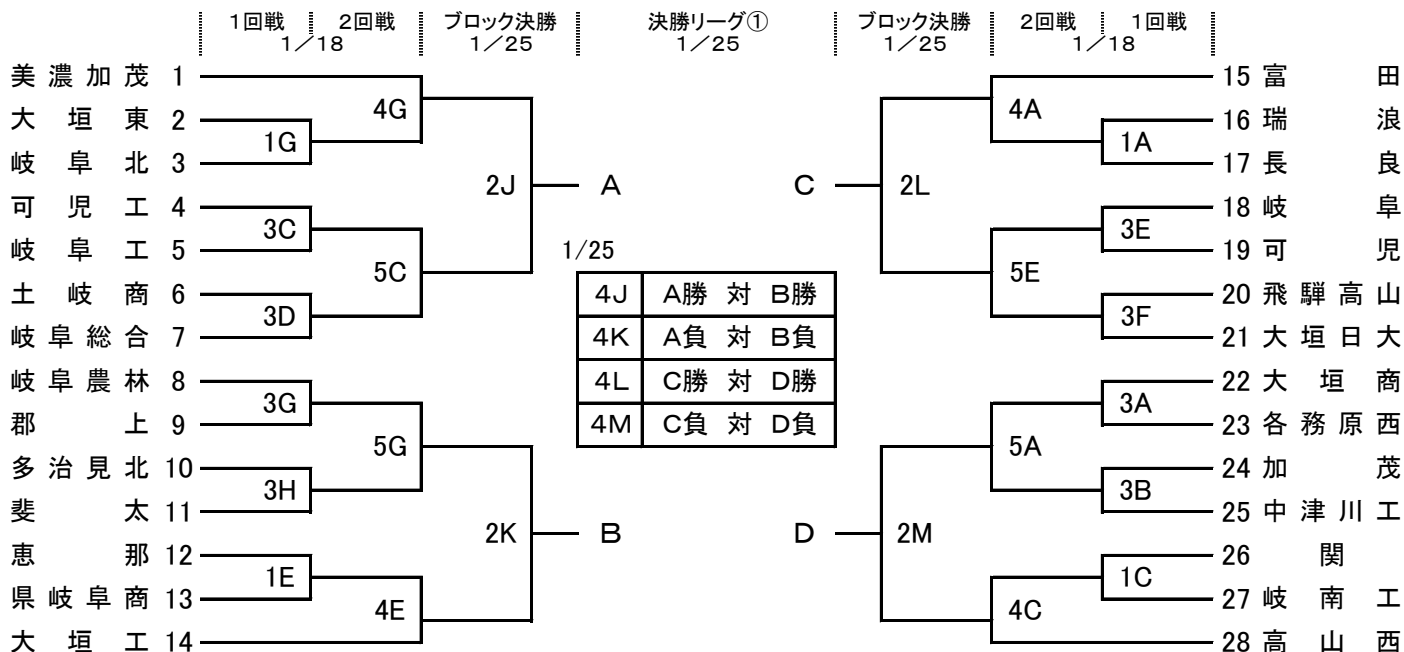

組合せ

1/18(土) A・B: 岐阜市北西部体育館 C・D: 恵那市まきがね公園体育館 E・F: 大垣養老高校 G・H: 加茂農林高校
 1/25(土) J・K: 大垣市総合体育館 L・M: 恵那市まきがね公園体育館 2/1(土) N・P: OKBぎふ清流アリーナ

【男子】

【女子】

決勝リーグ②③	女子	男子		女子	男子
2/1	9:30	11:10	12:50	14:30	16:10
Nコート	AB勝者対CD敗者	AB勝者対CD敗者	男子5決	AB勝者対CD勝者	AB勝者対CD勝者
Pコート	AB敗者対CD勝者	AB敗者対CD勝者	女子5決	AB敗者対CD敗者	AB敗者対CD敗者