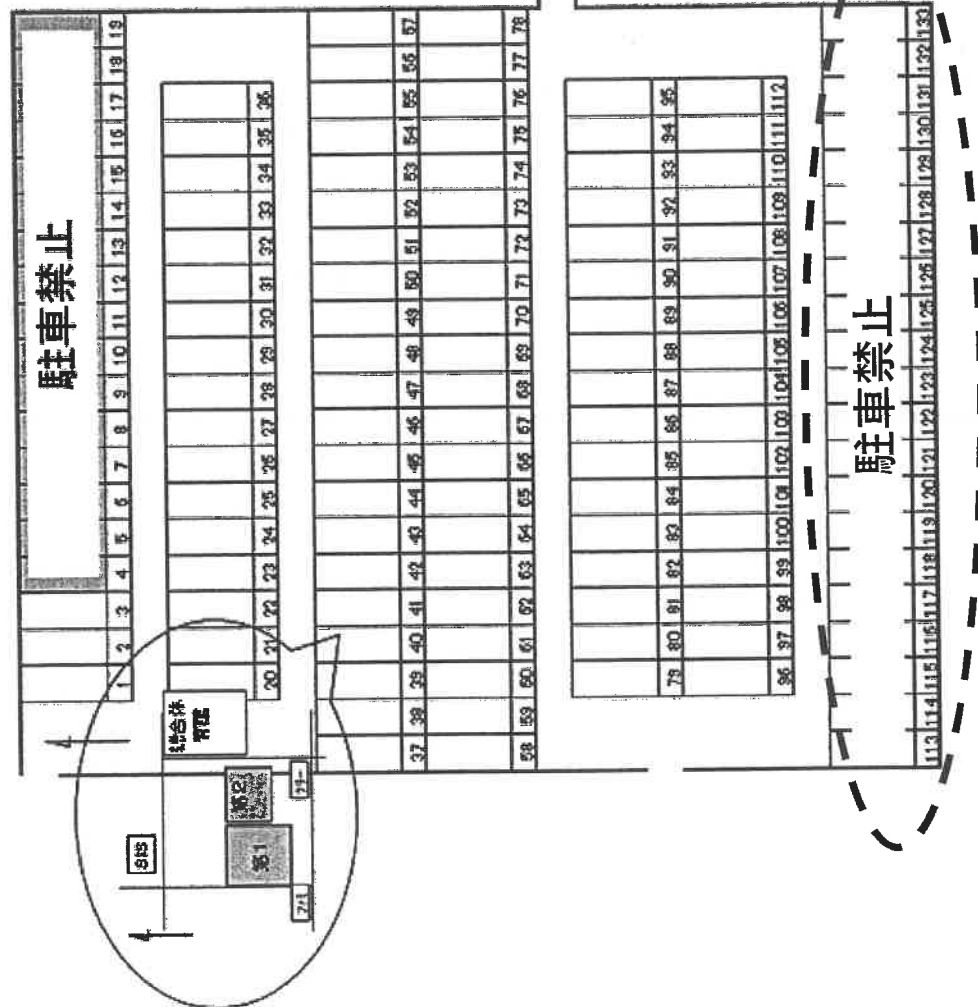

このエリア（赤枠）は、駐車禁止です。

白枠は、バス専用駐車場です。

このエリア（青枠）は、駐車可です。

このエリア（黄枠）は、申請が必要です。

セノー情報サービス ソフトピア駐車場の駐車禁止区画について

第1駐車場

第2駐車場