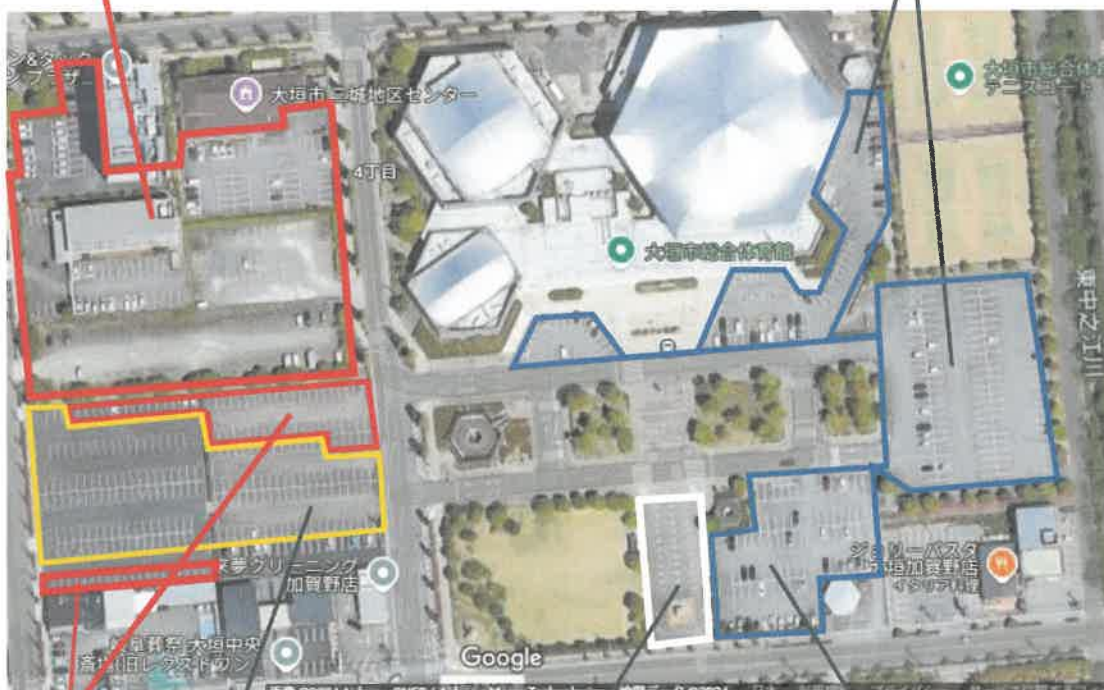

大垣市総合体育館利用時の駐車場について

【下記駐車場マップをご確認ください。】

※**常時駐車可（青枠）**は、総合体育館・三城公園ソフトボール場・三城プール・三城庭球場をご利用いただく方に限り、駐車できます。

※**駐車禁止エリア（赤枠）**への駐車は絶対にしないでください。

※**要申請エリア（黄枠）**については、他企業様の駐車場であるため、申請をいただいてもお断りする場合がありますのでご了承ください。

なお、要申請エリアは、原則、大会等で混雑が予想される場合のみ申請可となります。

申請は必ず大会主催団体より大垣市総合体育館までご提出ください。

●**駐車可能場所は申請者へ区画一覧をお渡しします。主催者にて適正利用の監督をお願いします。**

※**バス専用駐車場（白枠）**は、大会等で混雑時には、バスの使用状況により一般車の駐車場として開放する場合があります。

このエリア（赤枠）は、駐車禁止です。

このエリア（青枠）は、駐車可です。

このエリア（赤枠）は、駐車禁止です。

白枠は、バス専用駐車場です。

このエリア（青枠）は、駐車可です。

このエリア（黄枠）は、申請が必要です。

セノー情報サービス ソフトピア駐車場の駐車禁止区画について

第1駐車場

第2駐車場