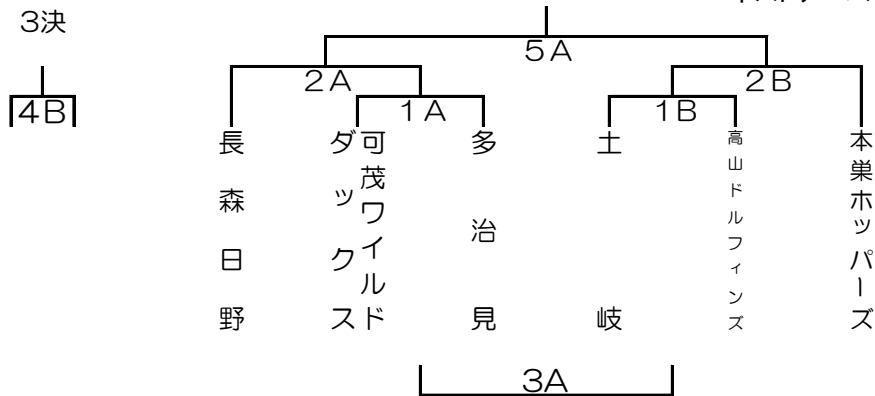

女子Aブロック

令和7年2月2日

会場： 岐阜市北西部体育館

ホストチーム： 本巣ホッパース女子

8:50開場

	時間	Aコート			Bコート		
1	9:30	1回戦			1回戦		
		可茂ワイルドダックス × 多治見	審判	土岐 × 高山ドルフィンス	審判		
		—	長森日野	—	本巣ホッパース		
		[—]	長森日野	[—]	本巣ホッパース		
		TO/MC		TO/MC			
		—	長森日野	—	本巣ホッパース		
2	11:10	準決勝			準決勝		
		長森日野 × 1A勝	審判	1B勝 × 本巣ホッパース	審判		
		—	1A負	—	1B負		
		[—]	1A負	[—]	1B負		
		TO/MC		TO/MC			
		—	1A負	—	1B負		
3	12:20	敗者戦			敗者戦		
		1A負 × 1B勝	審判	— × —	審判		
		—	1A勝	—	—		
		[—]	1B勝	[—]	—		
		TO/MC		TO/MC			
		—	1A勝・1B勝	—	—		
4	13:30	3決			3決		
		— × —	審判	2A負 × 2B勝	審判		
		[—]	—	[—]	2A勝		
			TO/MC		2B勝		
		—	2A勝・2B勝	—	—		
5	14:40	決勝戦			決勝戦		
		2A勝 × 2B勝	審判	— × —	審判		
		—	2A負	—	—		
		[—]	2B負	[—]	—		
		TO/MC		TO/MC			
		—	2A負・2B負	—	—		
6	15:50	3決			3決		
		— × —	審判	— × —	審判		
		[—]	—	[—]	—		
			TO/MC		TO/MC		
		—	—	—	—		