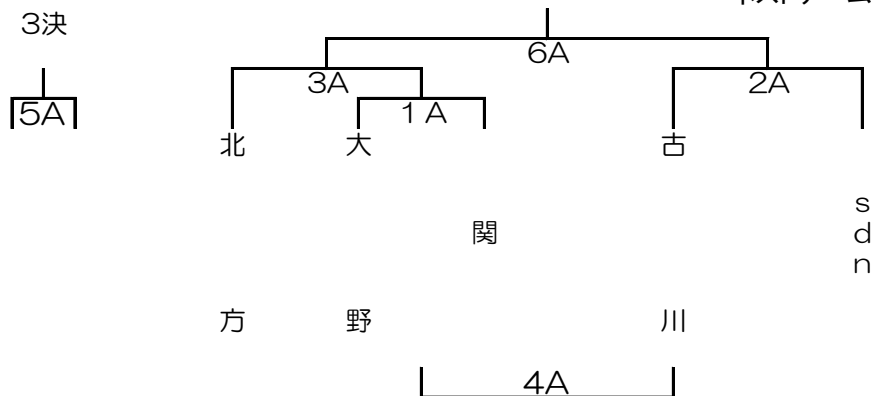

女子BAブロック

令和7年2月2日

会場： 旧北方西小体育館

ホストチーム： 北方女子

9:00開場

時間		Aコート		Bコート		
1	9:40	1回戦				
		大野 × 関	審判	×	審判	
		[-]	古川	-		
		[-]	sdn	[-]		
2	11:20	準決勝				
		古川 × sdn	審判	×	審判	
		[-]	北方	-		
		[-]	1A負	[-]		
3	12:30	準決勝				
		北方 × 1A勝	審判	×	審判	
		[-]	sdn	-		
		[-]	古川	[-]		
4	13:40	敗者戦				
		1A負 × 2A負	審判	×	審判	
		[-]	3A勝	-		
		[-]	3A負	[-]		
5	14:50	決勝				
		3A勝 × 2A勝	審判	×	審判	
		[-]	4A勝	-		
		[-]	4A負	[-]		
6						
		×	審判	×	審判	
		[-]		-		
		[-]	TO/MC	[-]	TO/MC	