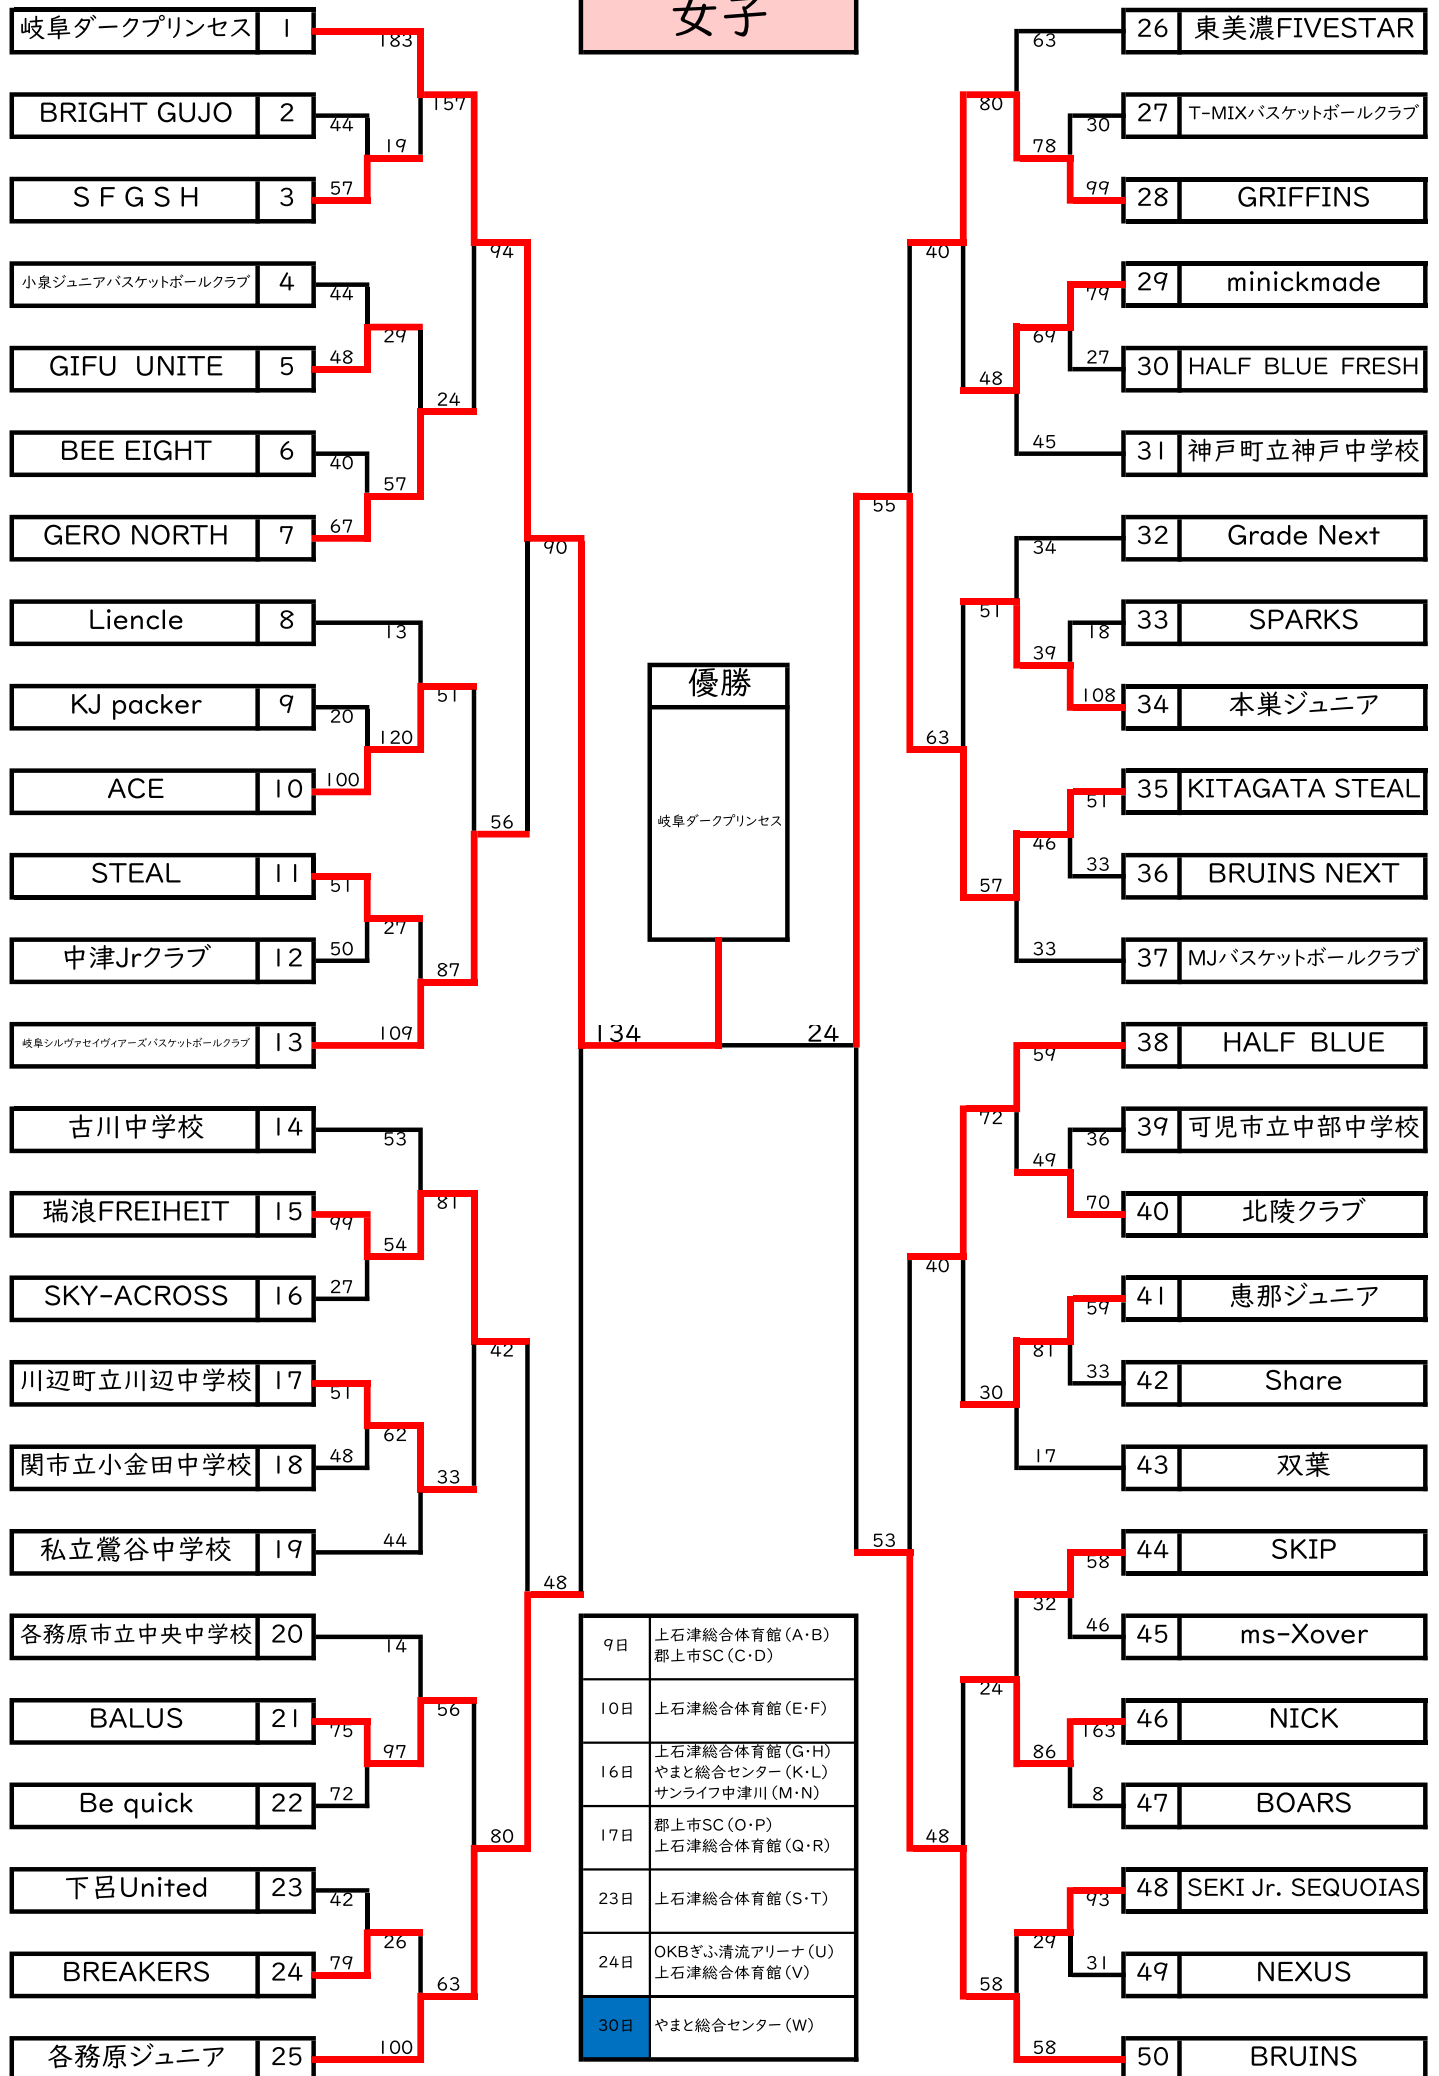

女子

岐阜ダークプリンセス 1

BRIGHT GUJO 2

S F G S H 3

小泉ジュニアバスケットボールクラブ 4

GIFU UNITE 5

BEE EIGHT 6

GERO NORTH 7

Liencle 8

KJ packer 9

ACE 10

STEAL 11

中津Jrクラブ 12

岐阜シルヴァセイヴィアーズバスケットボールクラブ 13

古川中学校 14

瑞浪FREIHEIT 15