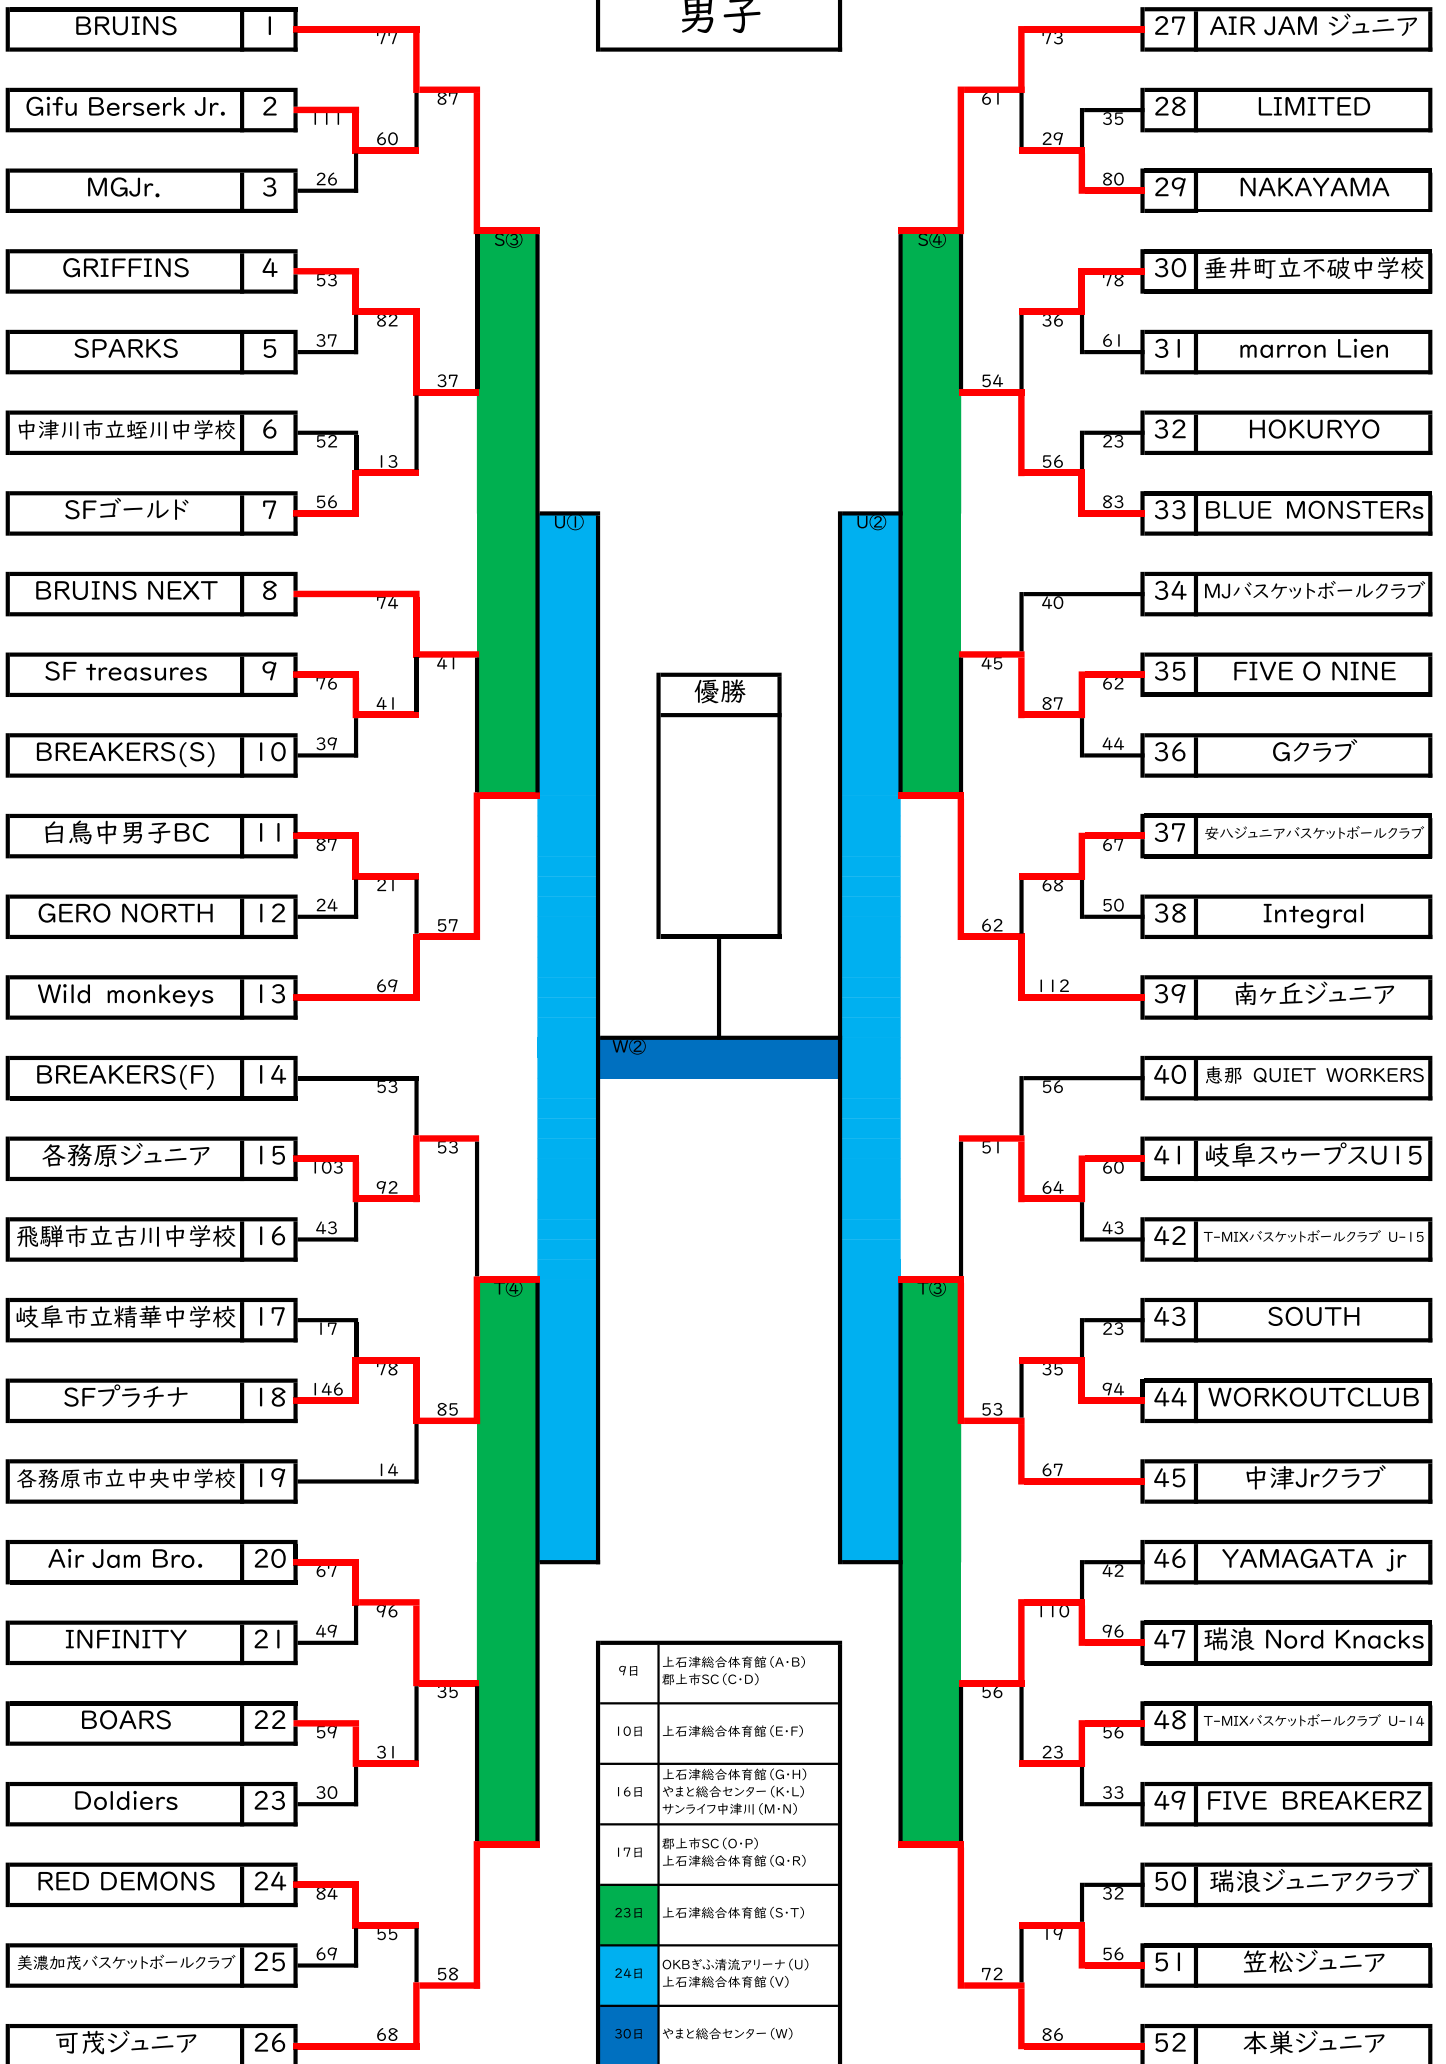

# 男子

- BRUINS 1
- Gifu Berserk Jr. 2
- MGJr. 3
- GRIFFINS 4
- SPARKS 5
- 中津川市立蛭川中学校 6
- SFゴールド 7
- BRUINS NEXT 8
- SF treasures 9
- BREAKERS(S) 10
- 白鳥中男子BC 11
- GERO NORTH 12
- Wild monkeys 13
- BREAKERS(F) 14
- 各務原ジュニア 15
- 飛騨市立古川中学校 16
- 岐阜市立精華中学校 17
- SFプラチナ 18
- 各務原市立中央中学校 19
- Air Jam Bro. 20
- INFINITY 21
- BOARS 22
- Doldiers 23
- RED DEMONS 24
- 美濃加茂バスケットボールクラブ 25
- 可茂ジュニア 26

- 27 AIR JAM ジュニア
- 28 LIMITED
- 29 NAKAYAMA
- 30 垂井町立不破中学校
- 31 marron Lien
- 32 HOKURYO
- 33 BLUE MONSTERS
- 34 MJバスケットボールクラブ
- 35 FIVE O NINE
- 36 Gクラブ
- 37 安ハジュニアバスケットボールクラブ
- 38 Integral
- 39 南ヶ丘ジュニア
- 40 恵那 QUIET WORKERS
- 41 岐阜スウープスU15
- 42 T-MIXバスケットボールクラブ U-15
- 43 SOUTH
- 44 WORKOUTCLUB
- 45 中津Jrクラブ
- 46 YAMAGATA jr
- 47 瑞浪 Nord Knacks
- 48 T-MIXバスケットボールクラブ U-14
- 49 FIVE BREAKERZ
- 50 瑞浪ジュニアクラブ
- 51 笠松ジュニア
- 52 本巣ジュニア