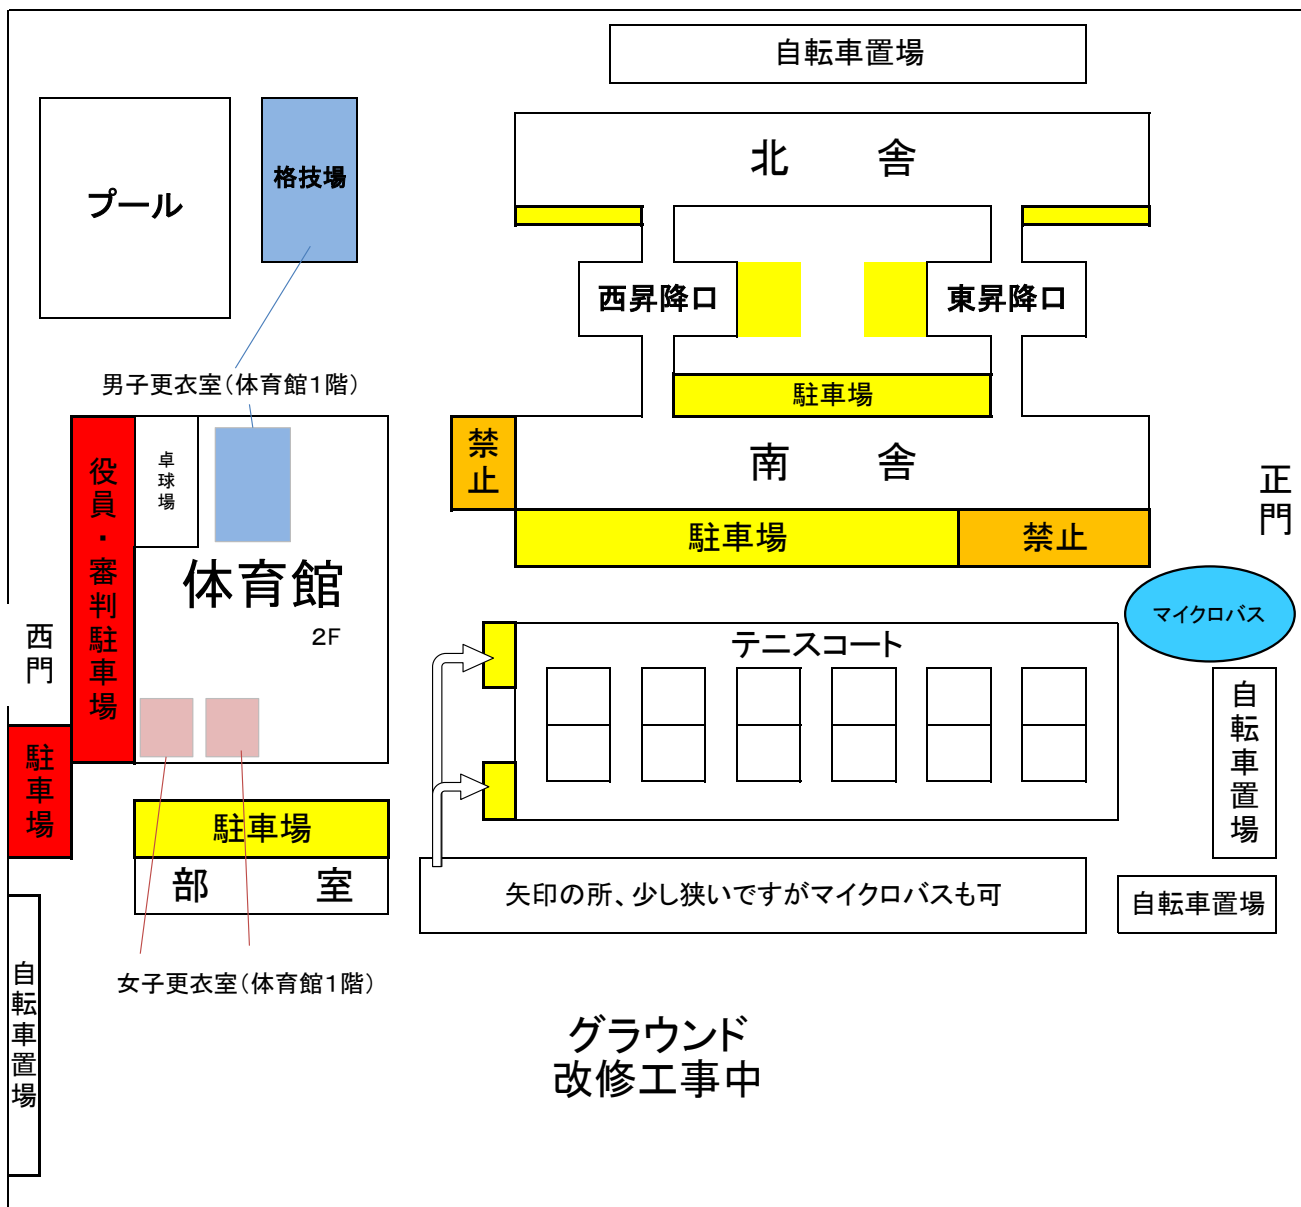

令和6年10月19日(土) 大垣東高校会場 案内図及び注意事項

■ 駐車可能スペース ■ 顧問(役員)・審判駐車場

- ・校内は大変狭いですので、ご注意ください。
- ・西門への経路は細いため、バスや大型車は正門からお入りください。
- ・近隣施設(ドラッグユタカなど)の駐車は絶対にしないで下さい。
- ・駐車可能台数に限りがありますので、観戦後はすぐに車の移動をお願いします。
また、できる限り乗り合わせで来ていただくようご協力をお願いします。
- ・男子更衣室【更衣室(体育館1階)および格技場】、女子更衣室【体育館1階:女子更衣室】