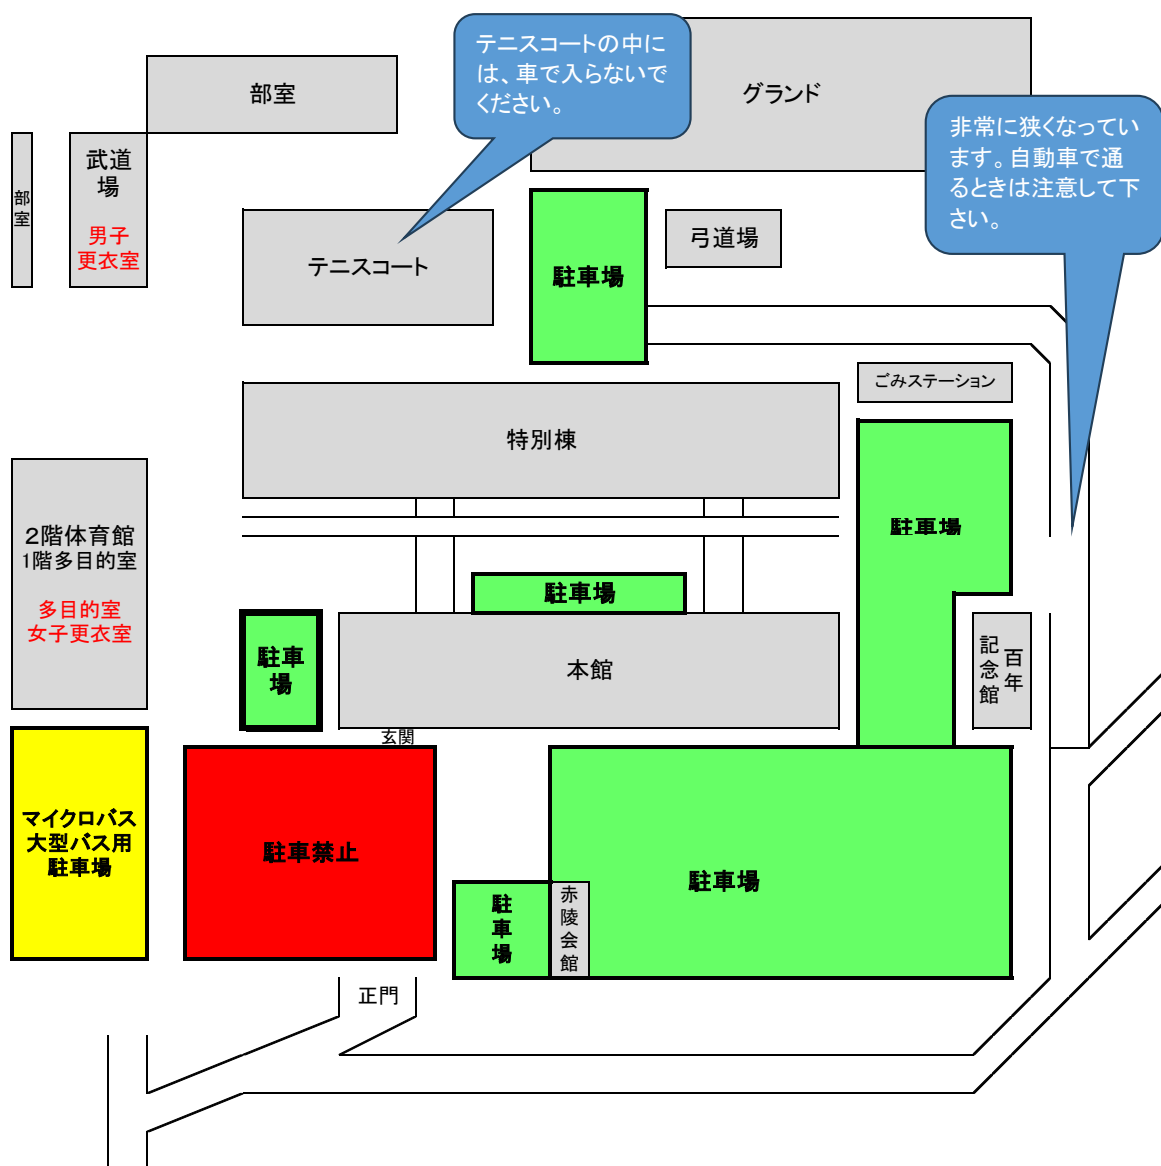

10月28日 東濃高校会場の利用について

駐車場について

- ・本校出入口は非常に狭くなっているため、車でお越しの際はご注意ください。
- ・大型バス・マイクロバスは体育館前に駐車して下さい。
- ・当日はコーンを置いていますので、駐車の際はどけて頂き駐車をお願いします。
- ・駐車台数に限りがありますので、なるべく乗り合わせをしていただくようお願いします。

更衣室について

- ・男子は武道場、女子は多目的室を使用して下さい。
- ・更衣室は飲食禁止。貴重品の管理は各学校をお願いします。
- ・ゴミを各学校でお持ち帰りください。

アップについて

- ・体育館1階のピロティーを使用可能です。各学校譲り合って使用して下さい。

土足について

- ・体育館シューズは体育館内でのみの着用をお願いします。
- ・体育館周り、多目的室周りの緑マットは土足禁止、バッシュ禁止です。
- ・下足は体育館横の下足入れに入れて下さい。

退校前に使用した場所の清掃をお願いします。
忘れ物や履き物の取り違いについてもご注意ください。