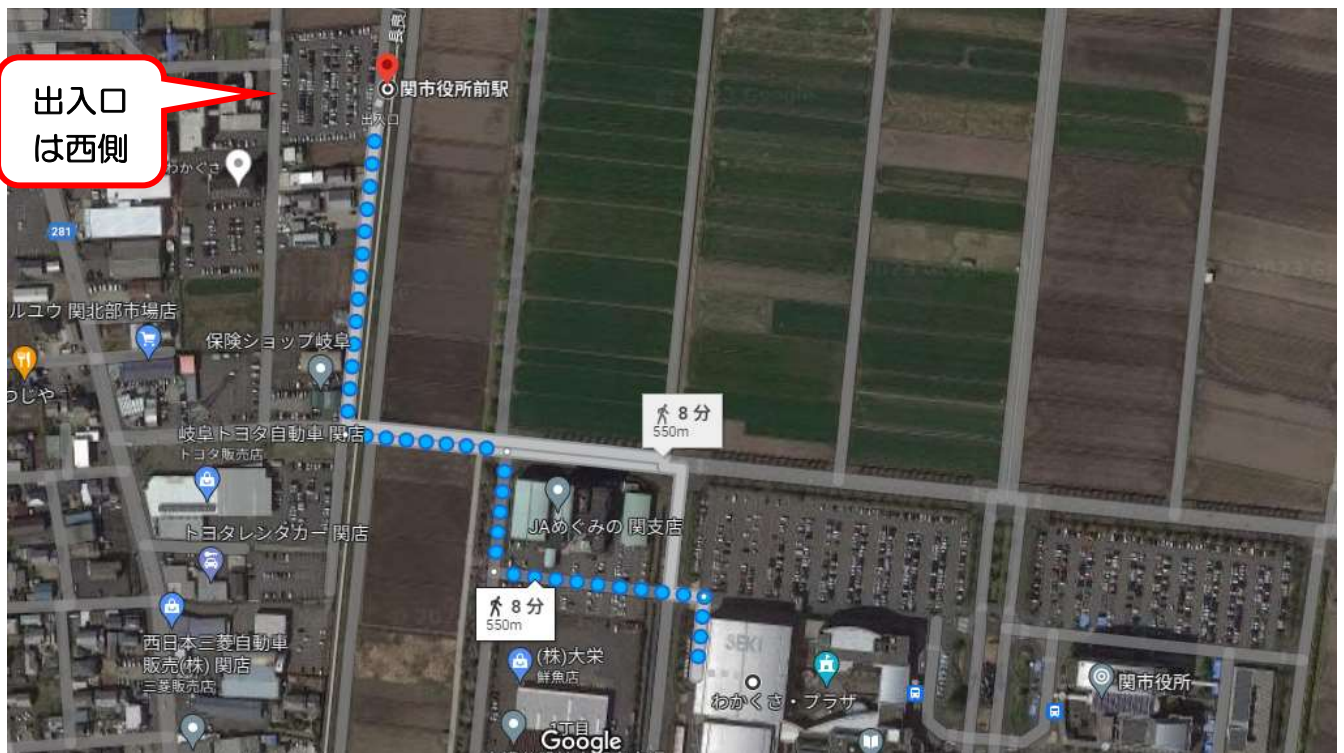

マイクロバス駐車場

「JAめぐみの 関支店 職員駐車場」

- 長良川鉄道「関市役所前」駅西側
- アテナ工業アリーナまで徒歩8分

乗用車臨時駐車場

11月3日(土)は関市役所でイベントがあるため、駐車場が使用できません。アテナ工業アリーナ駐車場が満車の場合は、こちらをご利用ください。

⚠ 注意

JA めぐみの 関支店の駐車場は、全日程で駐車禁止です。

「中池体育館 駐車場」

- ・中池体育館北側のみ駐車可

※ 当日は各競技場でイベントが行われているため、バスケットボールの駐車場は中池体育館北側スペースのみとなります。