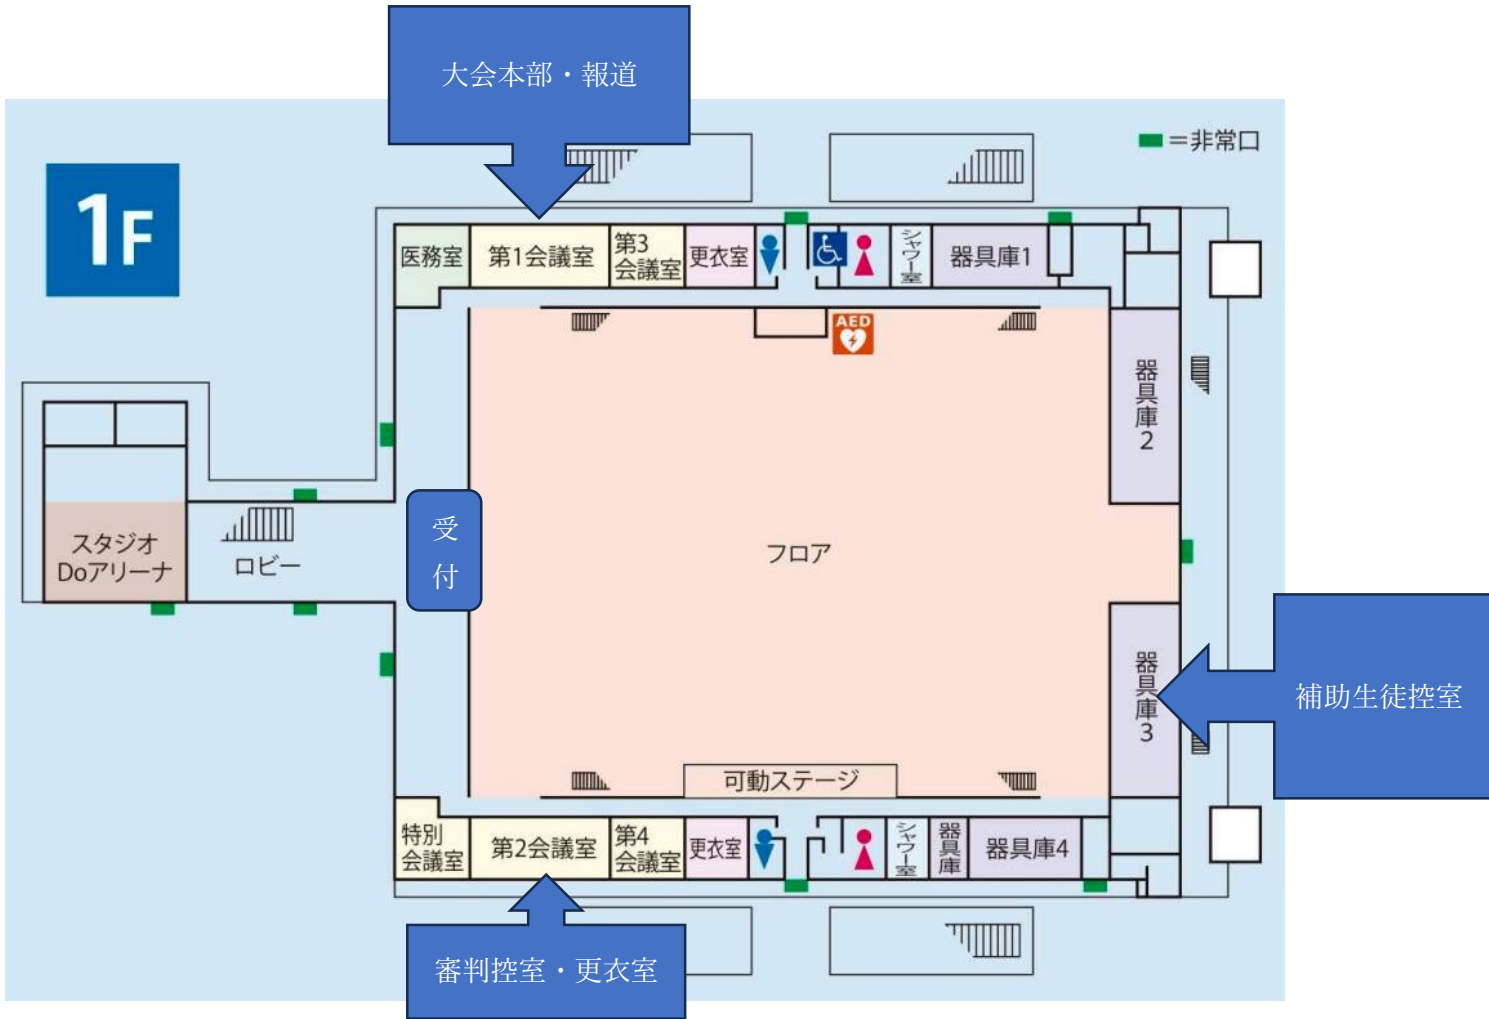

名神高速岐阜羽島ICから約20分

東海北陸自動車道岐阜各務原ICから約20分

※岐阜県庁仮設駐車場整備工事に伴い、OKBぎふ清流アリーナ北グラウンド臨時駐車場の使用位置が変わります。

GUIDE MAP

〒500-8384 岐阜県岐阜市藪田南2-1-1
TEL 058-272-1336 FAX 058-274-4966
<http://gifu-arena.dolphin-group.co.jp/>

FLOOR GUIDE

N

OKBぎふ清流アリーナ駐車場(岐阜アリーナ)

※職員駐車場及び県庁駐車場は、**土・日・祝日**のみ使用可能です。

2ヶ所が駐車場
バスは北側を利用