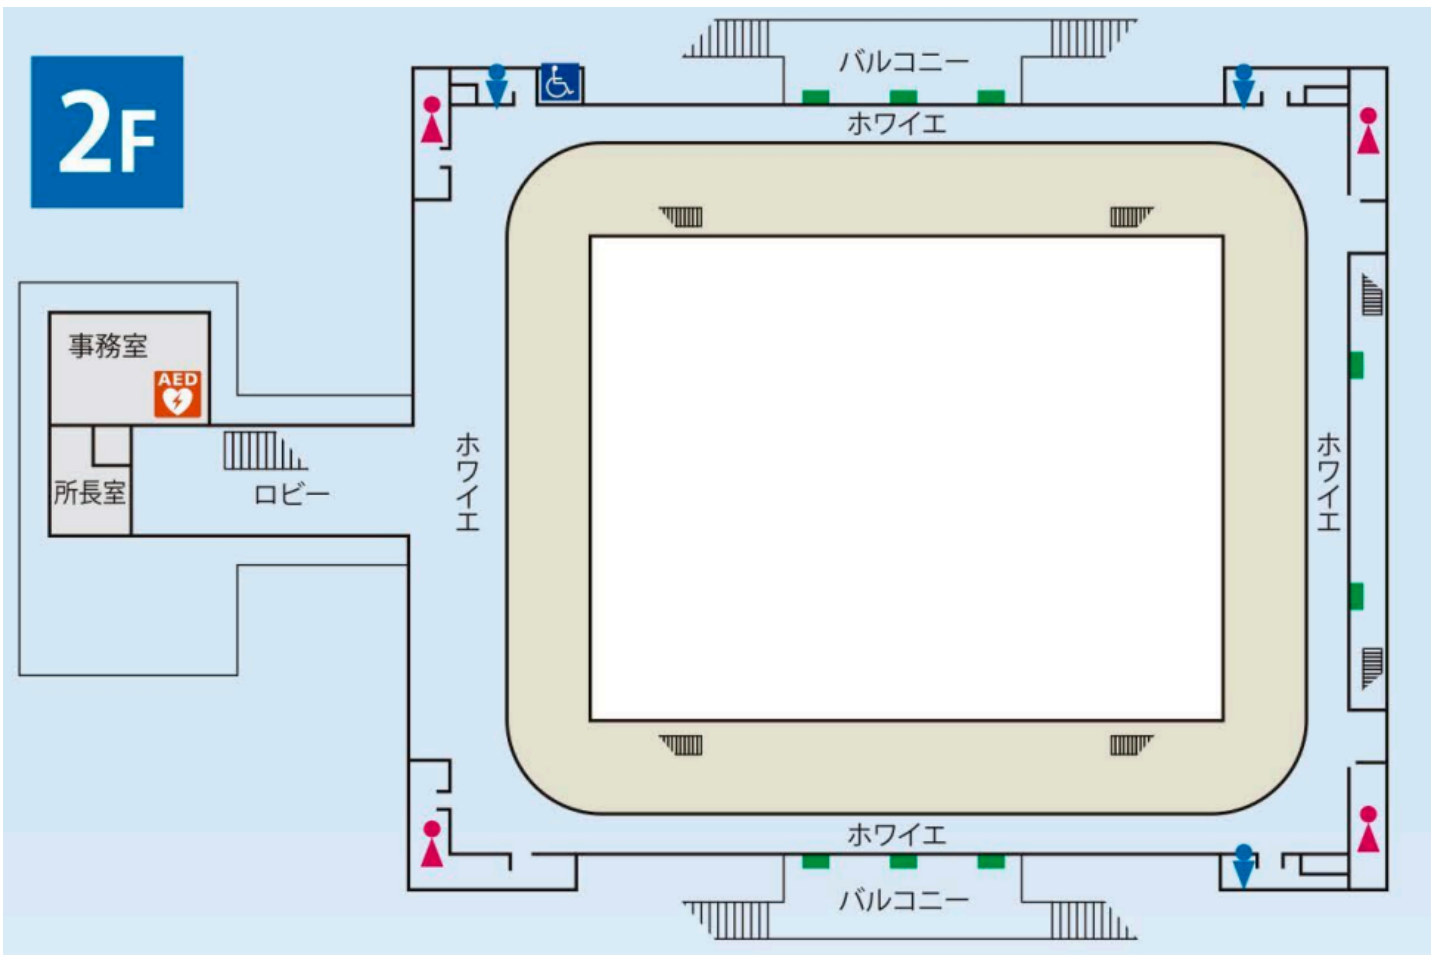

名神高速岐阜羽島ICから約20分

東海北陸自動車道岐阜各務原ICから約20分

※岐阜県庁仮設駐車場整備工事に伴い、OKBぎふ清流アリーナ北グラウンド臨時駐車場の使用位置が変わります。

GUIDE MAP

〒500-8384 岐阜県岐阜市藪田南2-1-1
TEL 058-272-1336 FAX 058-274-4966
<http://gifu-arena.dolphin-group.co.jp/>

FLOOR GUIDE