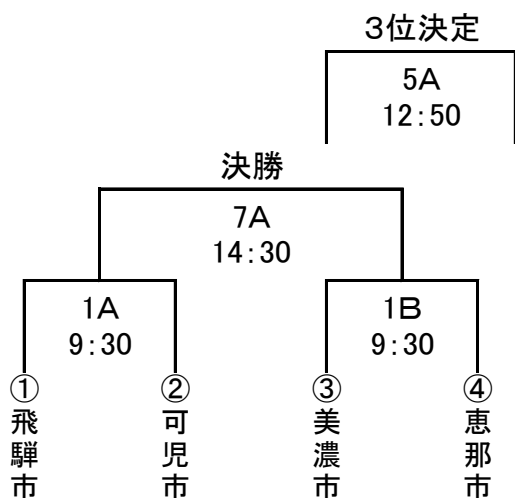

令和6年度 第16回岐阜県民スポーツ大会 バスケットボール競技組合せ

12 バスケットボール

1. 組合せ

[男子Aブロック]

[男子Bブロック]

[女子Aブロック]

[女子Bブロック]

2. 試合時間(10分ハーフ 第1・4クォーター ハーフタイム5分)

- ① 9:30    ② 10:20    ③ 11:10    ④ 12:00  
⑤ 12:50    ⑥ 13:40    ⑦ 14:30    ⑧ 15:20

3. オフィシャル割当て

- 第1試合 Aコート 男子① Bコート 男子②  
第4試合 Aコート 男子③ Bコート 男子④

他は、前試合の負けチーム