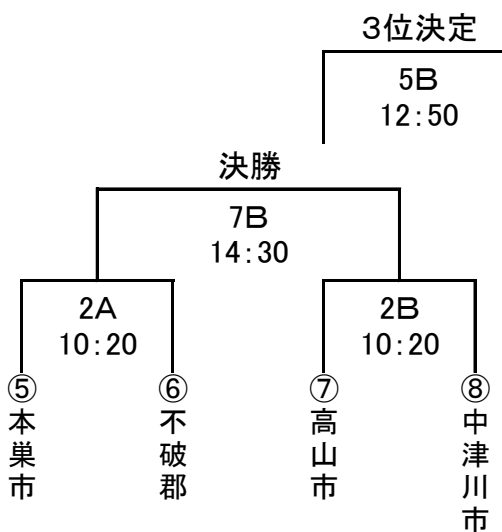

令和6年度 第16回岐阜県民スポーツ大会 バスケットボール競技組合せ

12 バスケットボール

1. 組合せ

[男子Aブロック]

[男子Bブロック]

[女子Aブロック]

[女子Bブロック]

2. 試合時間(10分ハーフ 第1・4クォーター ハーフタイム5分)

- ① 9:30    ② 10:20    ③ 11:10    ④ 12:00  
⑤ 12:50    ⑥ 13:40    ⑦ 14:30    ⑧ 15:20

3. オフィシャル割当て

- 第1試合 Aコート 男子① Bコート 男子②  
第4試合 Aコート 男子③ Bコート 男子④

他は、前試合の負けチーム