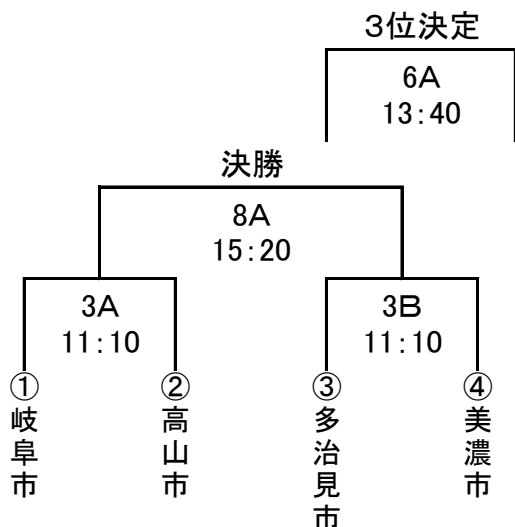

令和6年度 第16回岐阜県民スポーツ大会 バスケットボール競技組合せ

12 バスケットボール

1. 組合せ

[男子Aブロック]

[男子Bブロック]

[女子Aブロック]

[女子Bブロック]

2. 試合時間(10分ハーフ 第1・4クォーター ハーフタイム5分)

- ① 9:30    ② 10:20    ③ 11:10    ④ 12:00  
⑤ 12:50    ⑥ 13:40    ⑦ 14:30    ⑧ 15:20

3. オフィシャル割当て

- 第1試合 Aコート 男子① Bコート 男子②  
第4試合 Aコート 男子③ Bコート 男子④

他は、前試合の負けチーム