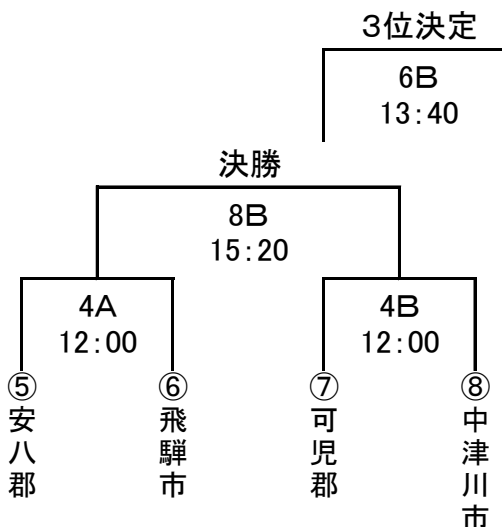

令和6年度 第16回岐阜県民スポーツ大会 バスケットボール競技組合せ

12 バスケットボール

1. 組合せ

[男子Aブロック]

[男子Bブロック]

[女子Aブロック]

[女子Bブロック]

2. 試合時間(10分ハーフ 第1・4クォーター ハーフタイム5分)

- ① 9:30    ② 10:20    ③ 11:10    ④ 12:00  
⑤ 12:50    ⑥ 13:40    ⑦ 14:30    ⑧ 15:20

3. オフィシャル割当て

- 第1試合 Aコート 男子① Bコート 男子②  
第4試合 Aコート 男子③ Bコート 男子④

他は、前試合の負けチーム