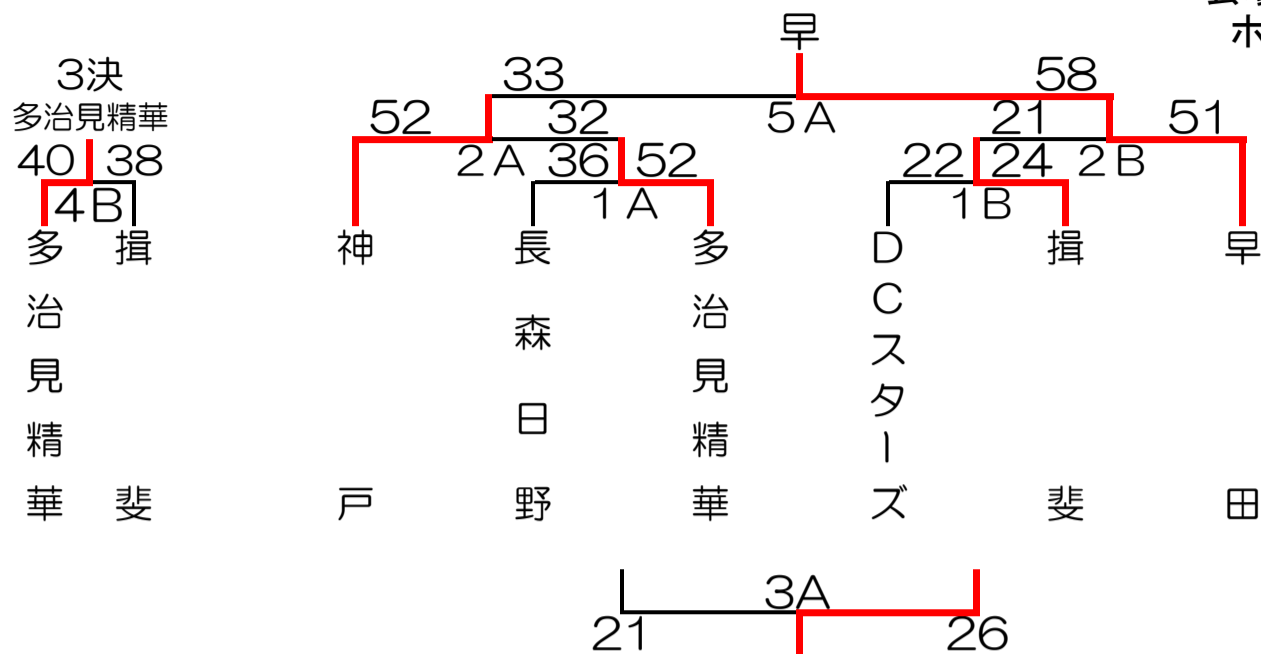

女子BBブロック

令和6年2月11日
会場：岐阜市西部体育館
ホストチーム：長森日野
8:30開場

| 時間 | Aコート | | | | Bコート | | | | |
|----|-------|-------------------|---|----------|-----------------|--------|----------|---------|----|
| 1 | 9:30 | 1回戦 | | | | 1回戦 | | | |
| | | 長森日野 | × | 多治見精華 | 審判 | DCスターズ | × | 揖斐 | 審判 |
| | | 4 - 12 | | 山本政信 | 3 - 7 | | 荒深信行 | | |
| | | 36 [10 - 18] 52 | | 吉田敏幸 | 22 [4 - 4] 24 | | 佐竹晃 | | |
| | | 8 - 12 | | TO/MC | 9 - 9 | | TO/MC | | |
| | | 14 - 10 | | 神戸 | 6 - 4 | | 早田 | | |
| 2 | 11:10 | 準決勝 | | | | 準決勝 | | | |
| | | 神戸 | × | 多治見精華 | 審判 | 揖斐 | × | 早田 | 審判 |
| | | 15 - 8 | | 疋田旭弘 | 4 - 21 | | 鵜飼厚志 | | |
| | | 52 [7 - 4] 32 | | 米田健 | 21 [6 - 7] 51 | | 万江利治 | | |
| | | 14 - 12 | | TO/MC | 7 - 8 | | TO/MC | | |
| | | 16 - 8 | | 長森日野 | 4 - 15 | | D.C.スターズ | | |
| 3 | 12:20 | 敗者戦 | | | | | | | |
| | | 長森日野 | × | D.C.スターズ | 審判 | | × | | 審判 |
| | | 2 - 12 | | 平出正宏 | | - | | | |
| | | 21 [5 - 6] 26 | | 高橋英彦 | [- -] | | | | |
| | | 8 - 4 | | TO/MC | | - | | TO/MC | |
| | | 6 - 4 | | 1A勝・1B勝 | | - | | | |
| 4 | 13:30 | | | | | 3決 | | | |
| | | | × | | 審判 | 多治見精華 | × | 揖斐 | 審判 |
| | | | | | 6 - 16 | | 山本政信 | | |
| | | [- -] | | TO/MC | 40 [4 - 6] 38 | | 荒深信行 | | |
| | | | | | 14 - 10 | | TO/MC | | |
| | | | | | 12 - 4 | | | 2A勝・2B勝 | |
| | | | | | 4 - 2 | | | | |
| 5 | 14:40 | 決勝戦 | | | | | | | |
| | | 神戸 | × | 早田 | 審判 | | × | | 審判 |
| | | 5 - 17 | | 木股教和 | | - | | | |
| | | 33 [8 - 17] 58 | | 高橋英彦 | [- -] | | | | |
| | | 6 - 10 | | TO/MC | | - | | TO/MC | |
| | | 14 - 14 | | 2A負・2B負 | | - | | | |
| 6 | 15:50 | | | | | | | | |
| | | | × | | 審判 | | × | | 審判 |
| | | | | | | - | | | |
| | | [- -] | | TO/MC | [- -] | | | TO/MC | |
| | | | | | | - | | | |