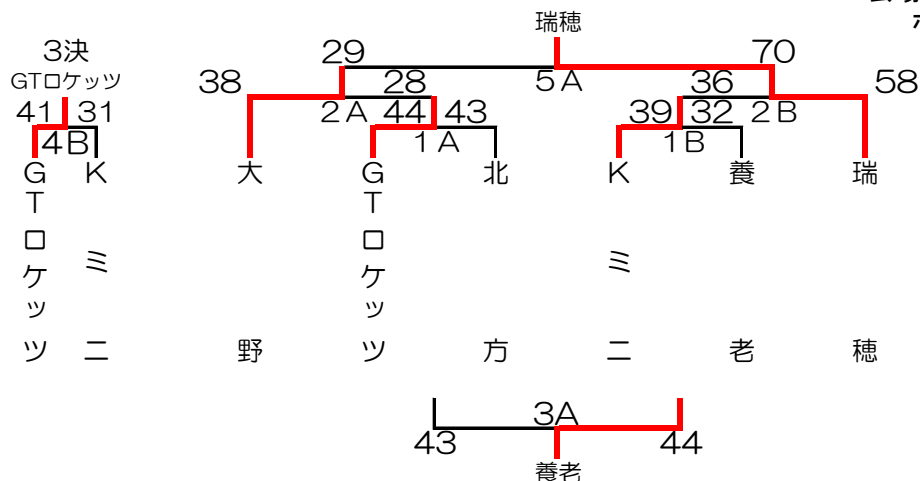

女子BAブロック

令和6年2月4日
会場：養老総合体育館
ホストチーム：養老
8:30開場

時間	Aコート				Bコート			
	1回戦				1回戦			
1 9:30	GT Rockets	×	北方	審判	Kミニ	×	養老	審判
	14	-	0	岡田大輔	13	-	6	神野貴晶
	44	[12 - 18	定田旭弘	39	[12 - 10	土屋智士
	8	-	13	TO/MC	4	-	8	TO/MC
2 11:10	大野	×	GT Rockets	審判	Kミニ	×	瑞穂	審判
	14	-	6	森永貴之	4	-	12	丹野典明
	38	[6 - 9	浅井幸弘	36	[8 - 14	川瀬晃彦
	9	-	7	TO/MC	14	-	13	TO/MC
3 12:20	北方	×	養老	審判		×		審判
	4	-	13	森永貴之		-		
	43	[6 - 10	青木秀道		-		
	5	-	6	TO/MC		-		TO/MC
4 13:30		×		審判	GT Rockets	×	Kミニ	審判
		-			13	-	3	岡田大輔
		[-	TO/MC	41	[7 - 15	土屋智士
		-			6	-	8	TO/MC
5 14:40	大野	×	瑞穂	審判		×		審判
	10	-	18	國井誠		-		
	29	[7 - 15	林正樹		-		
	4	-	17	TO/MC		-		TO/MC
6 15:50		×		審判		×		審判
		-				-		
		[-	TO/MC		-		TO/MC
		-				-		