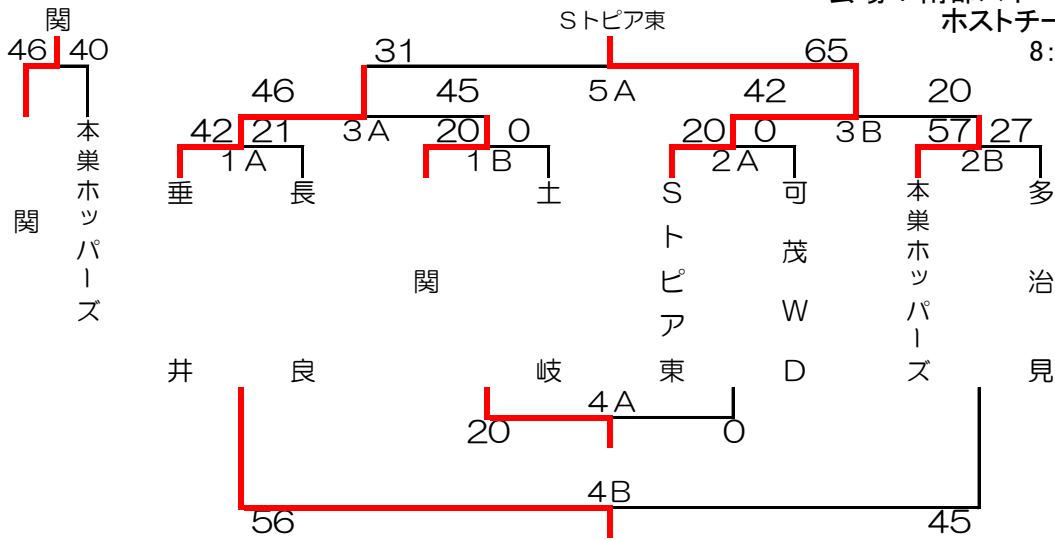

# 女子Aブロック

令和6年1月28日  
 会場：南部スポーツセンター  
 ホストチーム：長良  
 8:30開場

	時間	Aコート		Bコート	
1	9:30	1回戦		1回戦	
		垂井 × 長良 42 [ 11 - 1 14 - 6 6 - 6 ] 21 11 - 8	審判 山本伸介 名和茂樹 TO/MC Sトピア東・可茂	関 × 土岐 20 [ 11 - 4 21 - 0 23 - 8 ] 0 9 - 6	審判 伊藤正頭 濱路康弘 TO/MC 本巣・多治見
2	10:40	1回戦		1回戦	
		Sトピア東 × 可茂WD 20 [ 31 - 0 19 - 0 20 - 2 ] 0 14 - 2	審判 太田佑真 碓井廣志 TO/MC 垂井・長良	本巣ホップス × 多治見 57 [ 12 - 3 28 - 6 8 - 8 ] 27 9 - 10	審判 古川真有美 江津快 TO/MC 関・土岐
3	12:20	準決勝		準決勝	
		垂井 × 関 46 [ 11 - 15 10 - 8 14 - 11 ] 45 11 - 11	審判 太田佑真 江津快 TO/MC 1A負・1B負	Sトピア東 × 本巣ホップス 42 [ 11 - 10 14 - 4 7 - 4 ] 20 10 - 2	審判 山本伸介 野牧英治 TO/MC 2A負・2B負
4	13:30	敗者戦		敗者戦	
		土岐 × 可茂WD 20 [ 14 - 2 18 - 0 8 - 3 ] 0 5 - 6	審判 古川真有美 菅谷美樹 TO/MC 1B勝・2A勝	長良 × 多治見 56 [ 15 - 0 11 - 15 16 - 8 ] 45 14 - 22	審判 伊藤正頭 永澤卓哉 TO/MC 1A勝・2B勝
5	14:40	決勝戦		3決	
		垂井 × Sトピア東 31 [ 11 - 11 4 - 16 8 - 20 ] 65 8 - 18	審判 山本伸介 江津快 TO/MC 4A勝・4A負	関 × 本巣ホップス 46 [ 8 - 8 12 - 4 10 - 14 ] 40 16 - 14	審判 野牧英治 太田佑真 TO/MC 4B勝・4B負
6	15:50				
		× - [ - ] -	審判 TO/MC	× - [ - ] -	審判 TO/MC