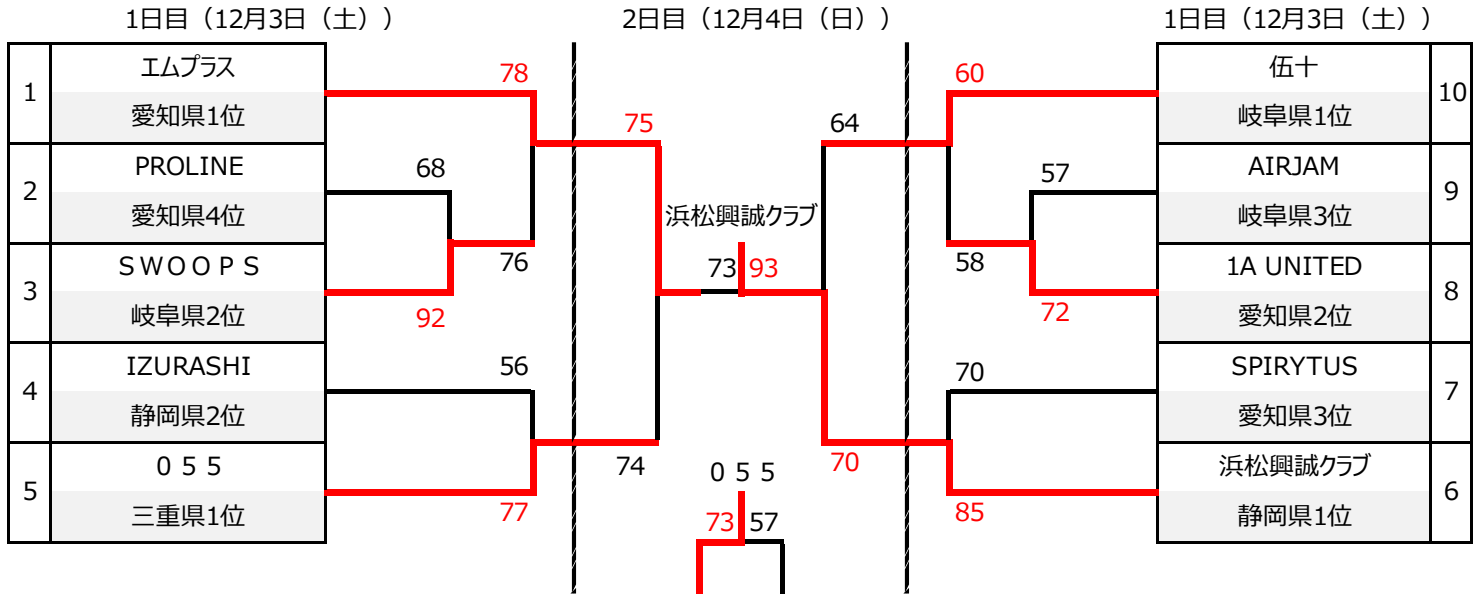

第5回 東海社会人バスケットボール選手権大会組合せ

岐阜メモリアルセンター
A、B、E、F：で愛ドーム
C、D：ふれ愛ドーム

男子の部

愛知県：4、静岡県：2、岐阜県：3、三重県：1、計10

女子の部

愛知県：2、静岡県：2、岐阜県：2、三重県：2、計8