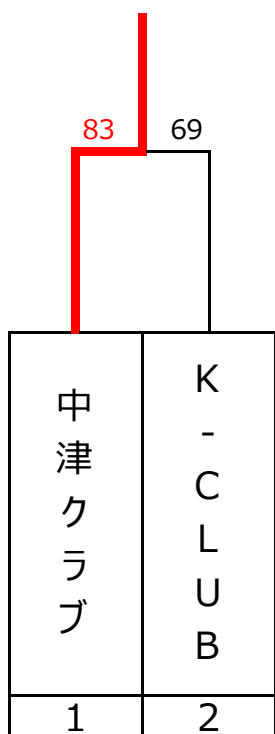

【男子】

【女子】

TO割当

4/10

- A① Cackle
- A② A①敗者
- A③ E:8
- A④ A③敗者

4/17

- B① Fab Five
- B② B①敗者
- B③ AIRJAM

4/24

- C① B①勝者
- C② C①敗者