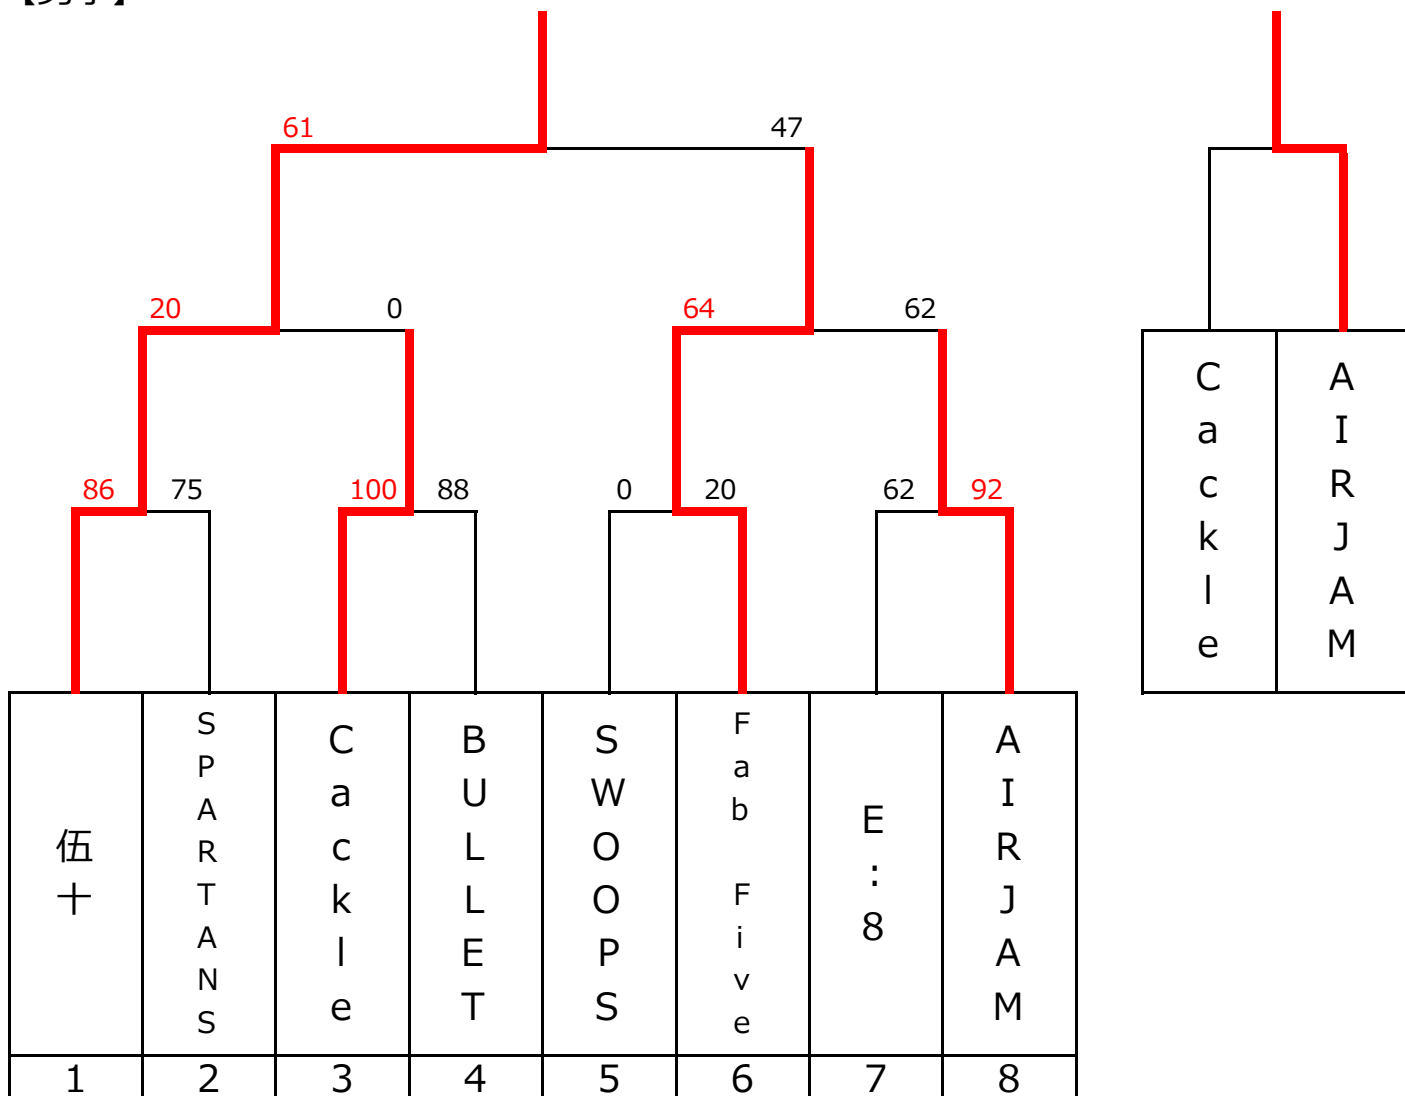

【男子】

【女子】

TO割当

4/10

- A① Cackle
- A② A①敗者
- A③ E:8
- A④ A③敗者

4/17

- B① Fab Five
- B② B①敗者
- B③ AIRJAM

4/24

- C① B①勝者
- C② C①敗者